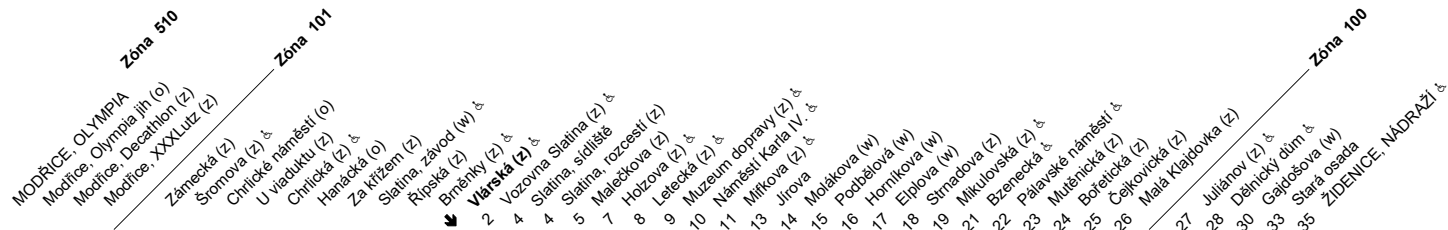

& : bezbariérová zastávka

**PRACOVNÍ DNY**

NEPLATÍ 27.9., 27.10., 29.10.2021

2	
3	
4	45
5	05 25 45
6	04 19 34 49
7	04 19 34 49
8	04 22 42
9	02 22 42
10	02 22 42
11	02 22 42
12	02 22 42
13	02 22 42
14	02 12 19 34 49
15	04 19 34 49
16	04 19 34 49
17	04 19 34 49
18	05 25 45
19	05 25 45
20	05 25 38E 53
21	23 38E 53
22	08Č 23 38E 53Č
23	23E