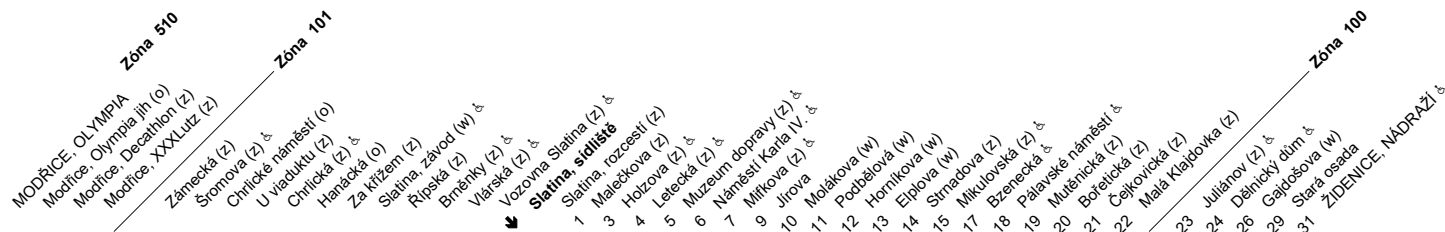

&amp; : bezbariérová zastávka

**PRACOVNÍ DNY**

NEPLATÍ 27.9., 27.10., 29.10.2021

2	
3	
4	27 49
5	09 29 49
6	08 23 38 53
7	08 23 38 53
8	08 26 46
9	06 26 46
10	06 26 46
11	06 26 46
12	06 26 46
13	06 26 46
14	06 16 23 38 53
15	08 23 38 53
16	08 23 38 53
17	08 23 38 53
18	09 29 49
19	09 29 49
20	09 29 57
21	27 57
22	12Č 27 57Č
23	