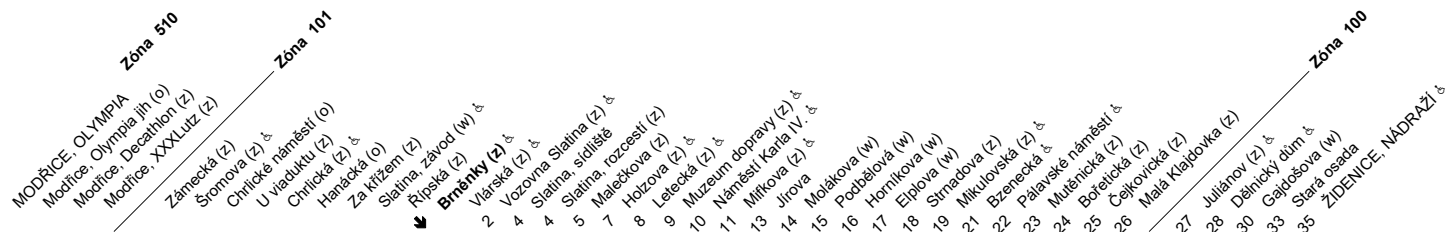

& : bezbariérová zastávka

**PRACOVNÍ DNY**

NEPLATÍ 27.9., 27.10., 29.10.2021

2	
3	
4	45
5	05 25 45
6	04 19 34 49
7	04 19 34 49
8	04 22 42
9	02 22 42
10	02 22 42
11	02 22 42
12	02 22 42
13	02 22 42
14	02 12 19 34 49
15	04 19 34 49
16	04 19 34 49
17	04 19 34 49
18	05 25 45
19	05 25 45
20	05 25 38E 53
21	23 38E 53
22	08Č 23 38E 53Č
23	23E