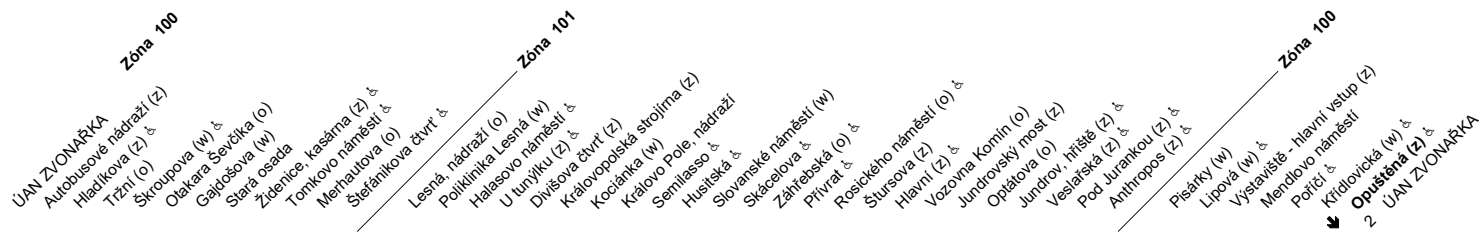

44 Odjezdy ze zastávky **Opuštěná**
směr **ÚAN Zvonařka****IDS JMK**
1463/2z : zastávka celodenně na znamení
o : zastávka od 20 do 5 hodin na znamení
w : zastávka v prac.dnech od 20 do 5 hodin, v sobotu a neděli celodenně na znamení
& : bezbariérová zastávka**PRACOVNÍ DNY**

NEPLATÍ 27.9., 27.10., 29.10.2021

2	
3	
4	54
5	09\$ 19 29 39\$ 49 59
6	09 19\$ 29 39 49\$ 59
7	09 19 29 37 46 55\$
8	03 11 20\$ 29 39 49 59
9	09 19 29 39\$ 49 59
10	09\$ 19 29 39 49 59
11	09\$ 19 29 39\$ 49 59
12	09 19 29 39\$ 49 59
13	09\$ 19 29 39 49 59
14	09\$ 19 29 39\$ 49 59
15	09 19 29 39\$ 49 59
16	09\$ 19\$ 29 39 49 59
17	09 19\$ 29 39 49\$ 59\$
18	09 19 29 39 49 59\$
19	09 19 29\$ 39\$ 49 58
20	08 18 28\$ 38 48 58\$
21	08 18 27 41 56
22	11 26 41 56
23	