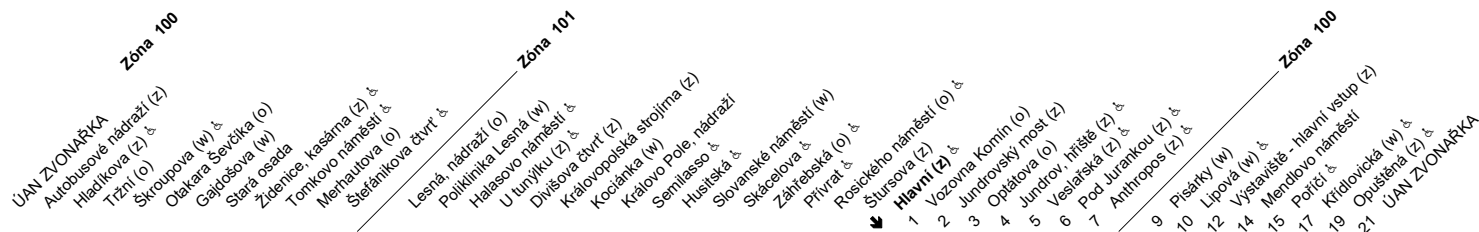

44 Odjezdy ze zastávky **Hlavní**
směr **ÚAN Zvonařka****IDS JMK**
1143/1z : zastávka celodenně na znamení
o : zastávka od 20 do 5 hodin na znamení
w : zastávka v prac.dnech od 20 do 5 hodin, v sobotu a neděli celodenně na znamení
& : bezbariérová zastávka