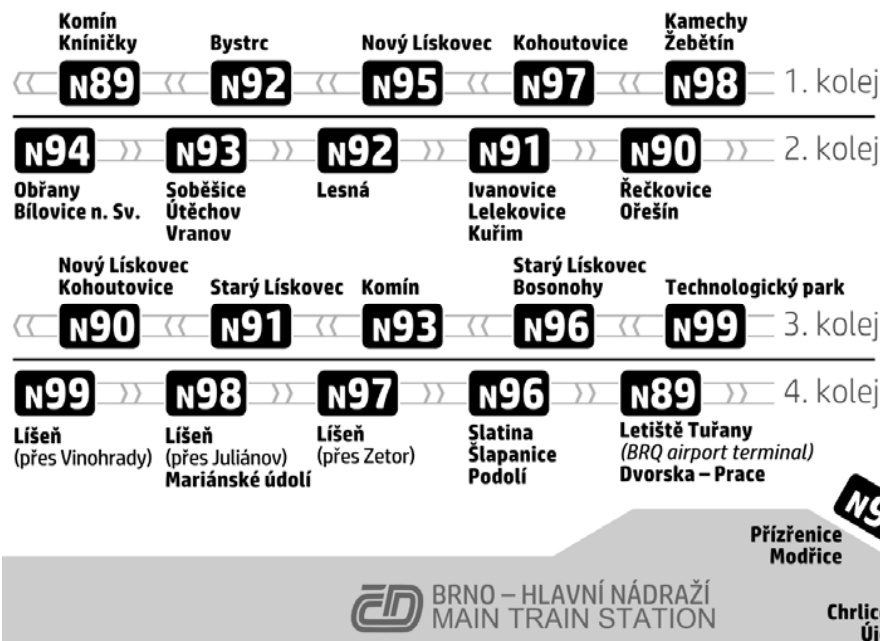

N99

Odjezdy ze zastávky **Hlavní nádraží**
směr **Technologický park**

NOČNÍ LINKA

1146/3

Zóna 101
 JIROVA
 Rotreklova (x)
 Bartákova (x)
 Novolíšeňská
 Čelkovičská (z)
 Bořitická (z)
 Mutěnická (z)
 Pálavské náměstí (x)
 Bzenecká
 Průšaňská (z)
 Výchovská (z)

Zóna 100
 Akátiky (z)
 Údolíček (z)
 Svatooplukova (z)
 Stará osada
 Kuldova (x)
 Vojenská nemocnice (x)
 Tkalcovská (x)
 Körnerova (x)
 Malinovského náměstí
Hlavní nádraží
 1 Šilingrovo náměstí
 3 Česká
 4 Grohova
 5 Konečného náměstí
 6 Nerudova (x)
 7 Klusáčkova
 8 Terežova (x)
 9 Dobrovského (x)
 10 Skácelova
Zóna 101
 11 Červinkova (x)
 12 Technické muzeum (x)
 13 Edisonova (z)
 14 Kolejni (z)
 15 Václavkotechnický park (z)
 16 TECHNOLOGICKÝ PARK

x : zastávka v prac.dnech od 19 do 6 hodin, v sobotu a neděli celodenně na znamení
 z : zastávka celodenně na znamení
 & : bezbariérová zastávka

Řazení nočních autobusových linek u Hlavního nádraží Nighttime bus lines queuing at Hlavní nádraží