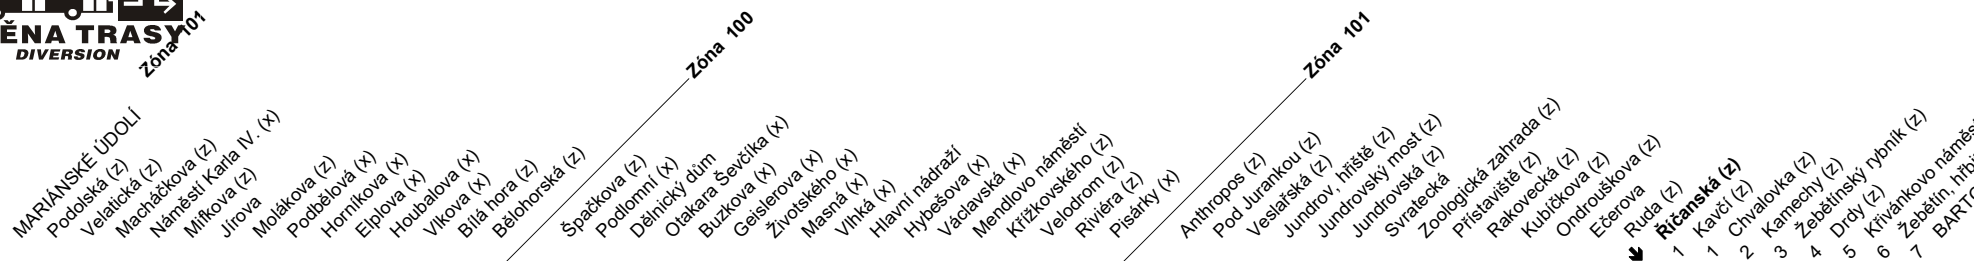

N98

Odjezdy ze zastávky **Říčanská**
směr **Bartolomějská**

NOČNÍ LINKA

1559/1

Z : zastávka celodenně na znamení
 X : zastávka v prac.dnech od 19 do 6 hodin, v sobotu a neděli celodenně na znamení
 & : bezbariérová zastávka

Řazení nočních autobusových linek u Hlavního nádraží Nighttime bus lines queuing at Hlavní nádraží

Autobusy mohou na daném nástupišti stát v odlišném pořadí, v závislosti na příjezdu jednotlivých vozidel.
 Buses may be queuing in different order on the stated platform, depending on arrival of individual vehicles.