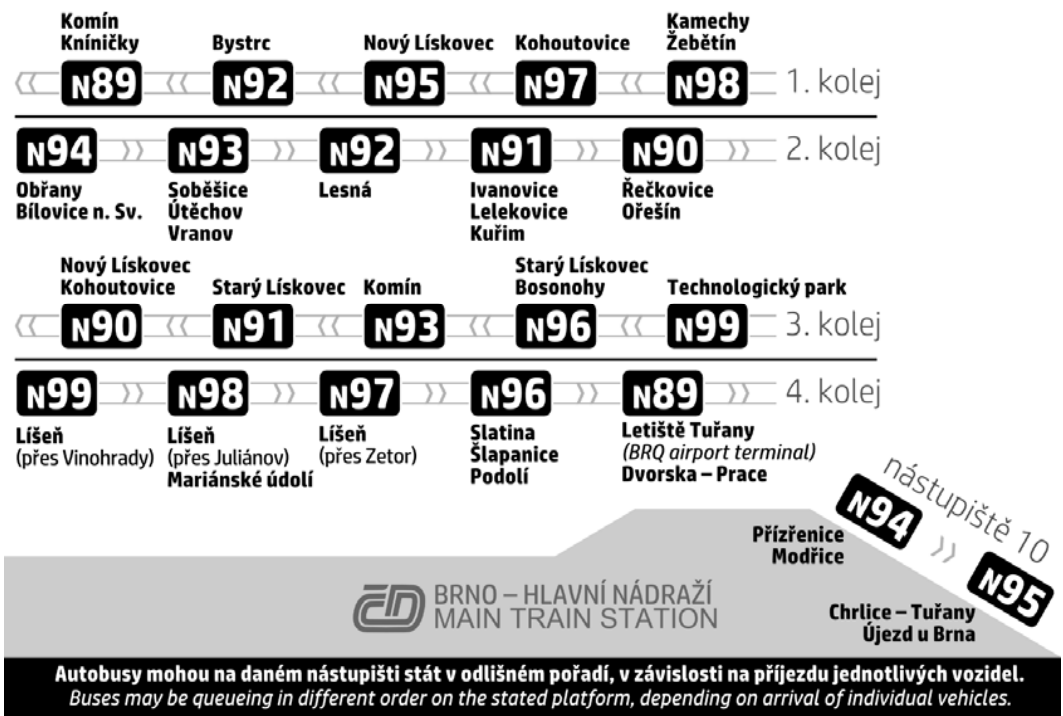

N98

Odjezdy ze zastávky **Ruda**

směr **Bartolomějská**

NOČNÍ LINKA

1550/1

Z : zastávka celodenně na znamení
 X : zastávka v prac.dnech od 19 do 6 hodin, v sobotu a neděli celodenně na znamení
 & : bezbariérová zastávka

Řazení nočních autobusových linek u Hlavního nádraží Nighttime bus lines queuing at Hlavní nádraží

NOC PŘED PRACOVNÍM DNEM		NOC PŘED NEPRACOVNÍM DNEM	
22		22	
23	28 58	23	28 58
0	28 58	0	28 58
1	28	1	28
2	28	2	28
3	28	3	28
4	28 58	4	28
5	28	5	28 58
6		6	28 58K
7		7	28K

V NOCI 24.12./25.12. JSOU NOČNÍ LINKY V PROVOZU JIŽ OD 17.00* HOD.,
 OBDOBĚ 31.12./1.1. JIŽ OD 21.00* HOD., A TO V INTERVALU 30-60 MINUT DLE
 ZVLÁŠTNÍHO JÍZDNÍHO ŘÁDU.
 * čas prvního spojení v uzlu Hlavní nádraží