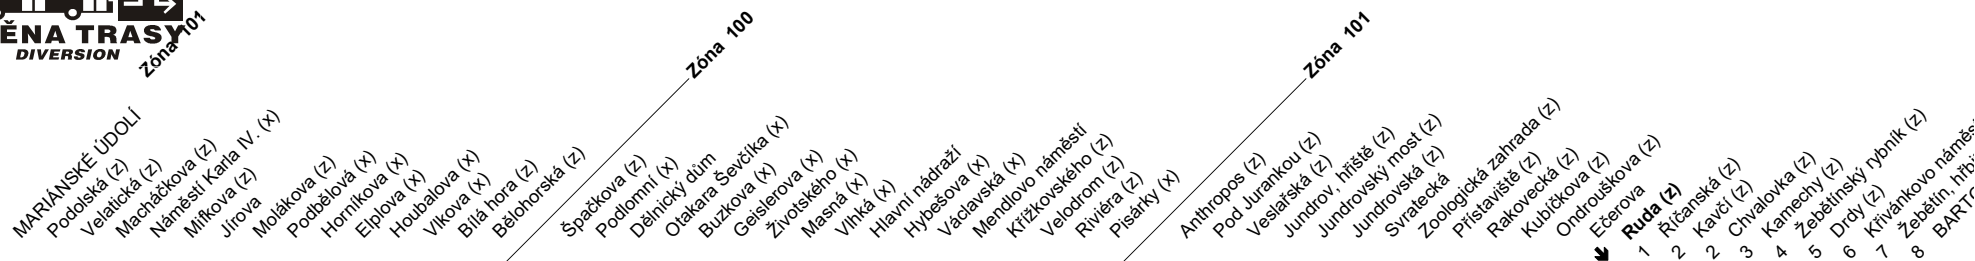

N98

Odjezdy ze zastávky **Ruda**

směr **Bartolomějská**

NOČNÍ LINKA

1550/1

Z : zastávka celodenně na znamení
 X : zastávka v prac.dnech od 19 do 6 hodin, v sobotu a neděli celodenně na znamení
 & : bezbariérová zastávka