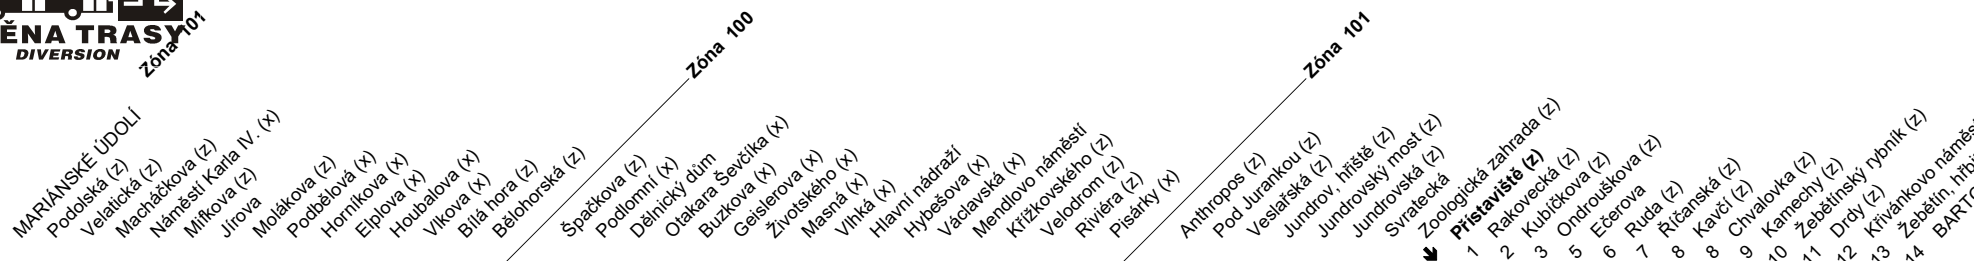

N98

Odjezdy ze zastávky **Přístaviště**

směr **Bartolomějská**

NOČNÍ LINKA

1527/3

Z : zastávka celodenně na znamení
 X : zastávka v prac.dnech od 19 do 6 hodin, v sobotu a neděli celodenně na znamení
 & : bezbariérová zastávka