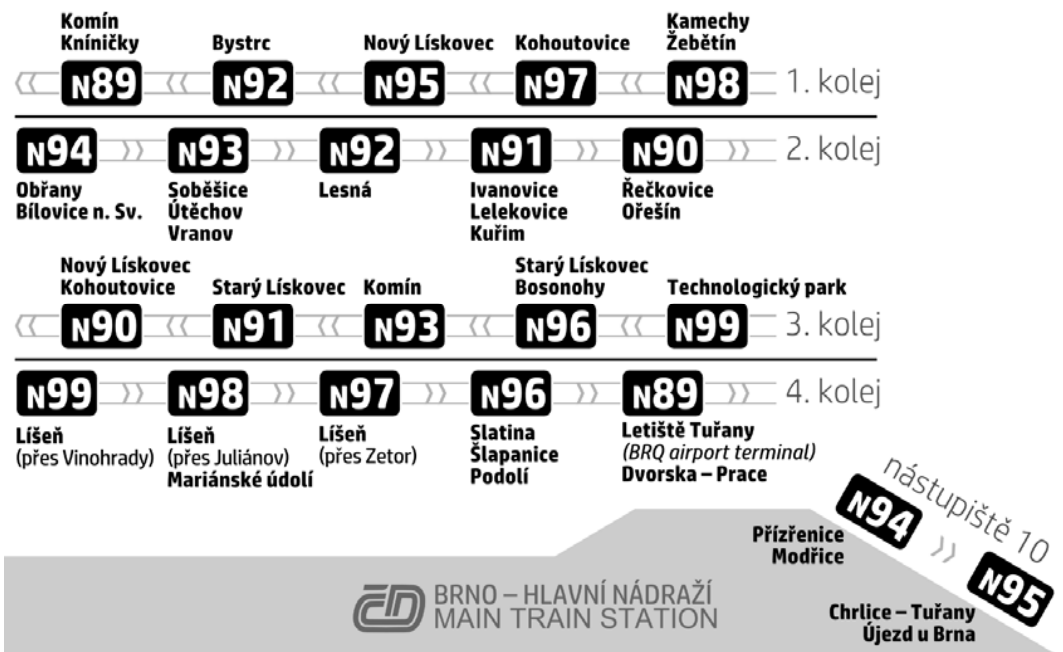

N98

Odjezdy ze zastávky **Mendlovo náměstí**

směr **Bartolomějská**

NOČNÍ LINKA

1378/9

- MARIÁNSKÉ ÚDOLÍ Zóna 100
- Podolská (Z)
 - Velatická (Z)
 - Macháčkova (Z)
 - Náměstí Karla IV. (X)
 - Mlýnská (Z)
 - Jírova
 - Molákova (Z)
 - Podběšová (X)
 - Horníkova (X)
 - Elplova (X)
 - Houbalova (X)
 - Vlkova (X)
 - Bílá hora (Z)
 - Belohorská (Z)
 - Špačková (Z)
 - Podlomní (X)
 - Dělnický dům
 - Otakara Ševčíka (X)
 - Buzkova (X)
 - Gejlerova (X)
 - Zivotského (X)
 - Masná (X)
 - Vlnká (X)
 - Hlavní nádraží
 - Hybešova (X)
 - Václavská (X)
 - Mendlovo náměstí**
 - Křížkovského (Z)
 - Velbřeni (Z)
 - Riviera (Z)
 - Pisárky (X)
 - Zóna 101
 - Anthropos (Z)
 - Pod Jurankou (Z)
 - Veselařská (Z)
 - Jundrov
 - Jundrov, nřístě (Z)
 - Jundrovský most (Z)
 - Svratecká
 - Zoologická zahrada (Z)
 - Přístaviště (Z)
 - Rakovická (Z)
 - Kubíčkova (Z)
 - Ondroušková (Z)
 - Ečerova
 - Ruda (Z)
 - Říčanská (Z)
 - Kavčí (Z)
 - Chvalovka (Z)
 - Kamechy (Z)
 - Žebětínský rybník (Z)
 - Droty (Z)
 - Křivánkovo náměstí
 - Žebětín, nřbř
 - BARTT

Z : zastávka celodenně na znamení
 X : zastávka v prac.dnech od 19 do 6 hodin, v sobotu a neděli celodenně na znamení
 & : bezbariérová zastávka

NOC PŘED PRACOVNÍM DNEM

22	
23	04 34
0	04 34
1	04
2	04
3	04
4	04 34
5	04
6	
7	

NOC PŘED NEPRACOVNÍM DNEM

22	
23	04 34
0	04 34
1	04
2	04
3	04
4	04
5	04 34
6	04 34K
7	04K

V NOCI 24.12./25.12. JSOU NOČNÍ LINKY V PROVOZU JIŽ OD 17.00* HOD.,
 OBDOBĚ 31.12./1.1. JIŽ OD 21.00* HOD., A TO V INTERVALU 30-60 MINUT DLE
 ZVLÁŠTNÍHO JÍZDNÍHO ŘÁDU.

* čas prvního spojení v uzlu Hlavní nádraží

Řazení nočních autobusových linek u Hlavního nádraží Nighttime bus lines queuing at Hlavní nádraží

Autobusy mohou na daném nástupišti stát v odlišném pořadí, v závislosti na příjezdu jednotlivých vozidel.
 Buses may be queuing in different order on the stated platform, depending on arrival of individual vehicles.