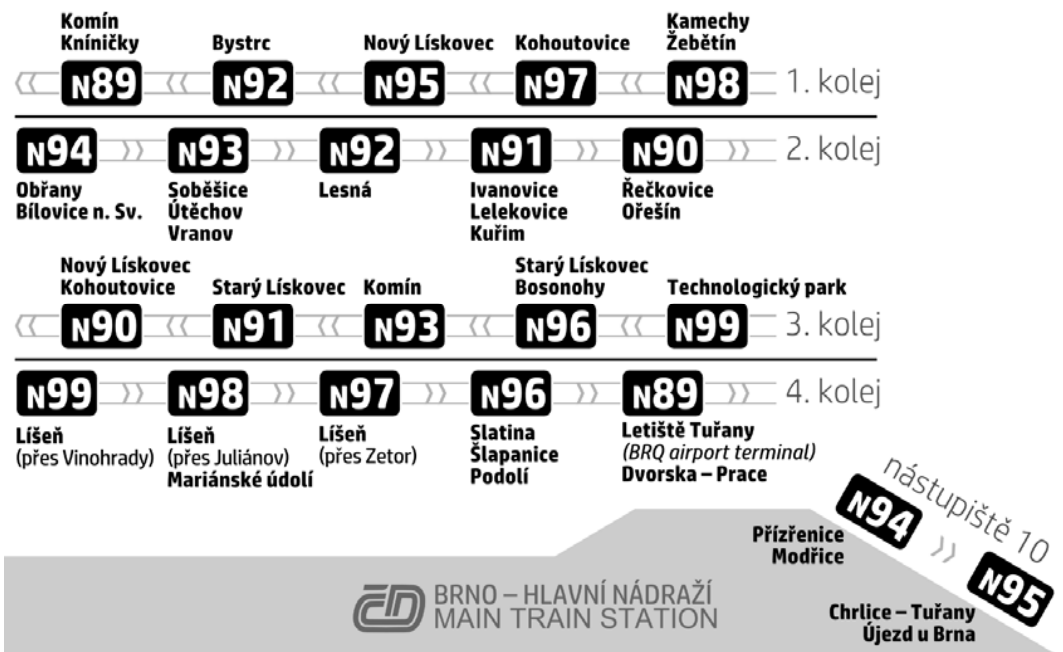

N98

Odjezdy ze zastávky **Jundrovský most**

směr **Bartolomějská**

NOČNÍ LINKA

1214/1

- Zóna 100**
- MARIÁNSKÉ ÚDOLÍ
 - Podolská (Z)
 - Veratická (Z)
 - Macháčkova (Z)
 - Náměstí Karla IV. (X)
 - Mlýnská (Z)
 - Jírova
 - Molákova (Z)
 - Podbělohá (X)
 - Horníkova (X)
 - Elplova (X)
 - Houbalova (X)
 - Vlkova (X)
 - Bílá hora (Z)
 - Belohorská (Z)
 - Špačková (Z)
 - Podlomní (X)
 - Dělnický dům
 - Otakara Ševčíka (X)
 - Buzkova (X)
 - Gejlerova (X)
 - Zvojského (X)
 - Masná (X)
 - Vlnká (X)
 - Hlavní nádraží
 - Hybešova (X)
 - Václavská (X)
 - Mendlovo náměstí
 - Křížkovského (Z)
 - Velbřoň (Z)
 - Riviera (Z)
 - Pisárky (X)
- Zóna 101**
- Anthropos (Z)
 - Pod Jurankou (Z)
 - Veselařská (Z)
 - Jundrov, nříště (Z)
 - Jundrovský most (Z)**
 - 1 Jundrovská (Z)
 - 5 Svratecká
 - 8 Zoologická zahrada (Z)
 - 9 Přístaviště (Z)
 - 10 Rakovecká (Z)
 - 11 Kubičková (Z)
 - 12 Ondroušková (Z)
 - 14 Ečerova
 - 15 Ruda (Z)
 - 16 Řičanská (Z)
 - 17 Kavčí (Z)
 - 17 Chvalovka (Z)
 - 18 Kamechy (Z)
 - 19 Žebětínský rybník (Z)
 - 20 Dřevy (Z)
 - 21 Kriváňsko náměstí
 - 22 Žebětín, nříště
 - 23 BARTT

Z : zastávka celodenně na znamení
 X : zastávka v prac.dnech od 19 do 6 hodin, v sobotu a neděli celodenně na znamení
 & : bezbariérová zastávka

NOC PŘED PRACOVNÍM DNEM

22	
23	13 43
0	13 43
1	13
2	13
3	13
4	13 43
5	13
6	
7	

NOC PŘED NEPRACOVNÍM DNEM

22	
23	13 43
0	13 43
1	13
2	13
3	13
4	13
5	13 43
6	13 43K
7	13K

V NOCI **24.12./25.12.** JSOU NOČNÍ LINKY V PROVOZU JIŽ OD 17.00* HOD.,
 OBDOBĚ **31.12./1.1.** JIŽ OD 21.00* HOD., A TO V INTERVALU 30-60 MINUT DLE
 ZVLÁŠTNÍHO JÍZDNÍHO ŘÁDU.

* čas prvního spojení v uzlu Hlavní nádraží

Řazení nočních autobusových linek u Hlavního nádraží Nighttime bus lines queuing at Hlavní nádraží

Autobusy mohou na daném nástupišti stát v odlišném pořadí, v závislosti na příjezdu jednotlivých vozidel.
Buses may be queuing in different order on the stated platform, depending on arrival of individual vehicles.