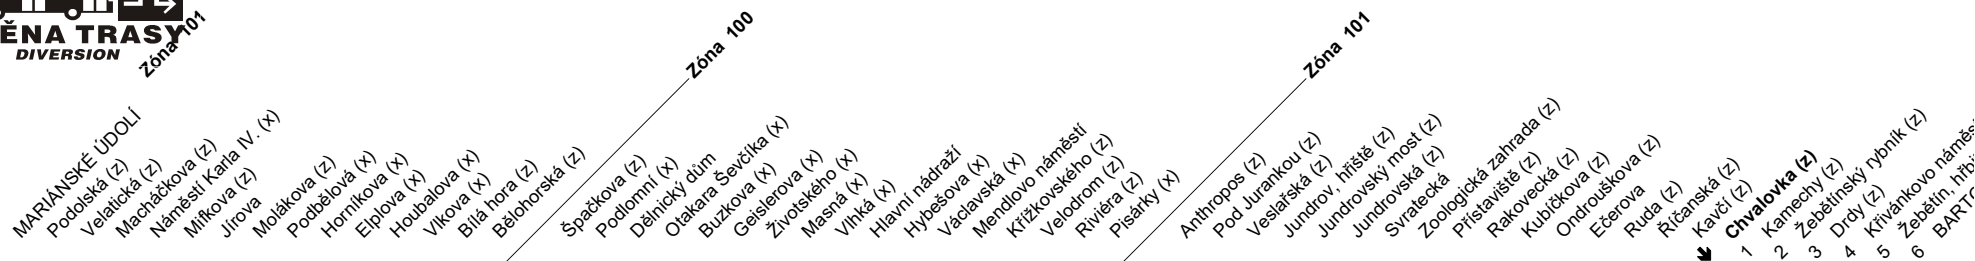

## NOČNÍ LINKA

1185/1

Z : zastávka celodenně na znamení  
 X : zastávka v prac.dnech od 19 do 6 hodin, v sobotu a neděli celodenně na znamení  
 & : bezbariérová zastávka