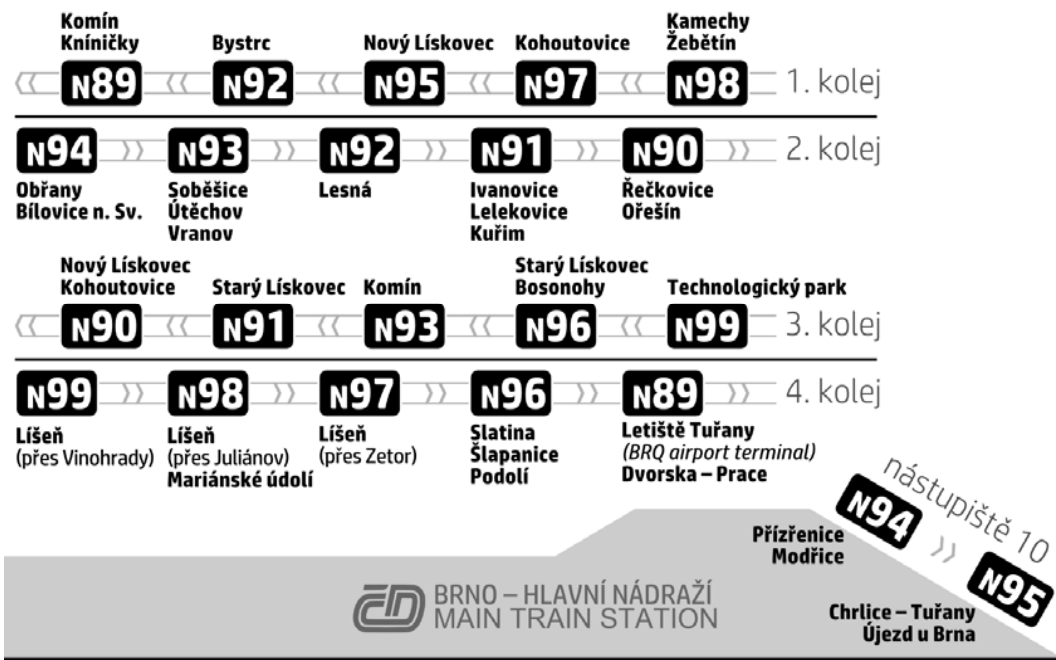

N98

Odjezdy ze zastávky **Drdy**

směr **Bartolomějská**

NOČNÍ LINKA

1096/1

1. **Zóna 100**
2. MARIÁNSKÉ ÚDOLÍ
   - Podolská (Z)
   - Velatická (Z)
   - Macháčkova (Z)
   - Náměstí Karla IV. (X)
   - Mlýnská (Z)
   - Jírova
   - Molákova (Z)
   - Podbělohá (X)
   - Horníkova (X)
   - Elpova (X)
   - Houbalova (X)
   - Vlkova (X)
   - Bílá hora (Z)
   - Belohorská (Z)
   - Špačková (Z)
   - Podlomní (X)
   - Dělnický dům
   - Otakara Ševčíka (X)
   - Buzkova (X)
   - Gejlerova (X)
   - Zvotického (X)
   - Masná (X)
   - Vlnká (X)
   - Hlavní nádraží
   - Hybešova (X)
   - Václavská (X)
   - Mendlovo náměstí
   - Křížkovského (Z)
   - Velddrom (Z)
   - Riviera (Z)
   - Pisárky (X)
3. **Zóna 101**
4. Anthropos (Z)
   - Pod Jurankou (Z)
   - Veselařská (Z)
   - Jundrov. n. n. (Z)
   - Jundrovský most (Z)
   - Syratecká
   - Zoologická zahrada (Z)
   - Přístaviště (Z)
   - Rakovecká (Z)
   - Kubíčková (Z)
   - Ondroušková (Z)
   - Ečerova
   - Ruda (Z)
   - Řibanská (Z)
   - Kavčí (Z)
   - Chvalovka (Z)
   - Kamechy (Z)
   - Žebětín (Z)
   - Drdy (Z)
   - Křivánkovo náměstí
   - Žebětín. n. n.
   - BARTT

Z : zastávka celodenně na znamení
X : zastávka v prac.dnech od 19 do 6 hodin, v sobotu a neděli celodenně na znamení
& : bezbariérová zastávka

NOC PŘED PRACOVNÍM DNEM

22	
23	33
0	03 33
1	03 33
2	33
3	33
4	33
5	03 33
6	
7	

NOC PŘED NEPRACOVNÍM DNEM

22	
23	33
0	03 33
1	03 33
2	33
3	33
4	33
5	33
6	03 33
7	

V NOCI 24.12./25.12. JSOU NOČNÍ LINKY V PROVOZU JIŽ OD 17.00* HOD.,
OBDOBĚ 31.12./1.1. JIŽ OD 21.00* HOD., A TO V INTERVALU 30-60 MINUT DLE
ZVLÁŠTNÍHO JÍZDNÍHO ŘÁDU.
* čas prvního spojení v uzlu Hlavní nádraží

Řazení nočních autobusových linek u Hlavního nádraží Nighttime bus lines queuing at Hlavní nádraží

Autobusy mohou na daném nástupišti stát v odlišném pořadí, v závislosti na příjezdu jednotlivých vozidel.
Buses may be queuing in different order on the stated platform, depending on arrival of individual vehicles.

& : Všechny spoje zajišťuje nízkopodlažní vozidlo.

Dopravce: Dopravní podnik města Brna, a.s., Hlinky 151, 656 46 Brno, www.dpmbrn.cz
Informace o IDS JMK: tel. 5 4317 4317, www.idsjmk.cz

Platí od noci 26./27.4.2024