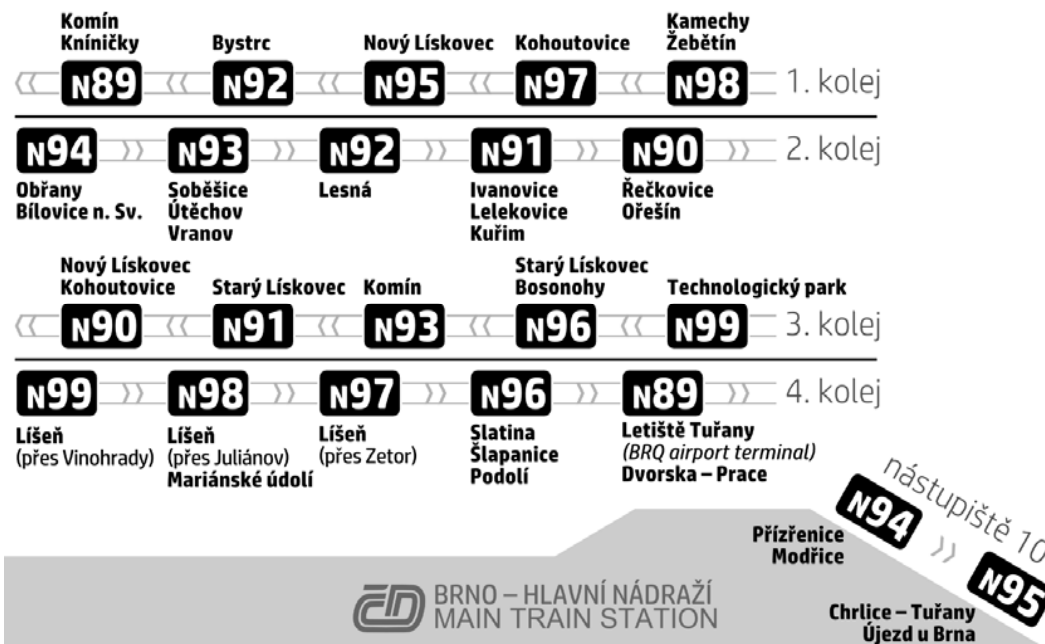

MARIÁNSKÉ ÚDOLÍ
Podolská (Z)
Velušická (Z)
Macháčkova (Z)
Náměstí Karla IV. (X)
Mlýnská (Z)
Jírova
Moláková (Z)
Podbělohá (X)
Horníkova (X)
Elplova (X)
Houbalova (X)
Víkova (X)
Bílá hora (Z)
Belohorská (Z)

Špačková (Z)
Podlomní (X)
Dělnický dům
1 Otakara Ševčíka (X)
2 Buzkova (X)
3 Geislerova (X)
4 Zvojského (X)
5 Masná (X)
6 Vlnká (X)
9 Hlavní nádraží
10 Hybešova (X)
11 Václavská (X)
13 Mendlovo náměstí
14 Křížkovského (Z)
16 Velbřoň (Z)
17 Riviera (Z)
17 Pisárky (X)
19 Anthropos (Z)
20 Pod Jurankou (Z)
21 Veselá (Z)
22 Jundrov, nábřeží (Z)
23 Jundrovský most (Z)
27 Svratecká
30 Zoologická zahrada (Z)
32 Přístaviště (Z)
33 Rakovická (Z)
34 Kubíčková (Z)
36 Ondroušková (Z)
37 Ečerova
38 Ruda (Z)
39 Říčanská (Z)
39 Kavčí (Z)
40 Chvalovka (Z)
41 Kamechy (Z)
42 Žebětínský rybník (Z)
43 Dřevy (Z)
44 Krivánkovo náměstí
45 Žebětín, nábřeží
BARTT

Z : zastávka celodenně na znamení
X : zastávka v prac.dnech od 19 do 6 hodin, v sobotu a neděli celodenně na znamení
& : bezbariérová zastávka

NOC PŘED PRACOVNÍM DNEM

22	46
23	16 46
0	16 46
1	46
2	46
3	46
4	16 46
5	
6	
7	

NOC PŘED NEPRACOVNÍM DNEM

22	46
23	16 46
0	16 46
1	46
2	46
3	46
4	46
5	16 46
6	16K 46K
7	

V NOCI 24.12./25.12. JSOU NOČNÍ LINKY V PROVOZU JIŽ OD 17.00* HOD.,
OBDOBĚ 31.12./1.1. JIŽ OD 21.00* HOD., A TO V INTERVALU 30-60 MINUT DLE
ZVLÁŠTNÍHO JÍZDNÍHO ŘÁDU.

* čas prvního spojení v uzlu Hlavní nádraží

Řazení nočních autobusových linek u Hlavního nádraží Nighttime bus lines queuing at Hlavní nádraží

Autobusy mohou na daném nástupišti stát v odlišném pořadí, v závislosti na příjezdu jednotlivých vozidel.
Buses may be queuing in different order on the stated platform, depending on arrival of individual vehicles.

K : jede jen po zastávku **Kamechy**
& : Všechny spoje zajišťuje nízkopodlažní vozidlo.

Dopravce: Dopravní podnik města Brna, a.s., Hlinky 151,656 46 Brno, www.dpmb.cz
Informace o IDS JMK: tel. 5 4317 4317, www.idsjmk.cz

Platí od noci 26./27.4.2024