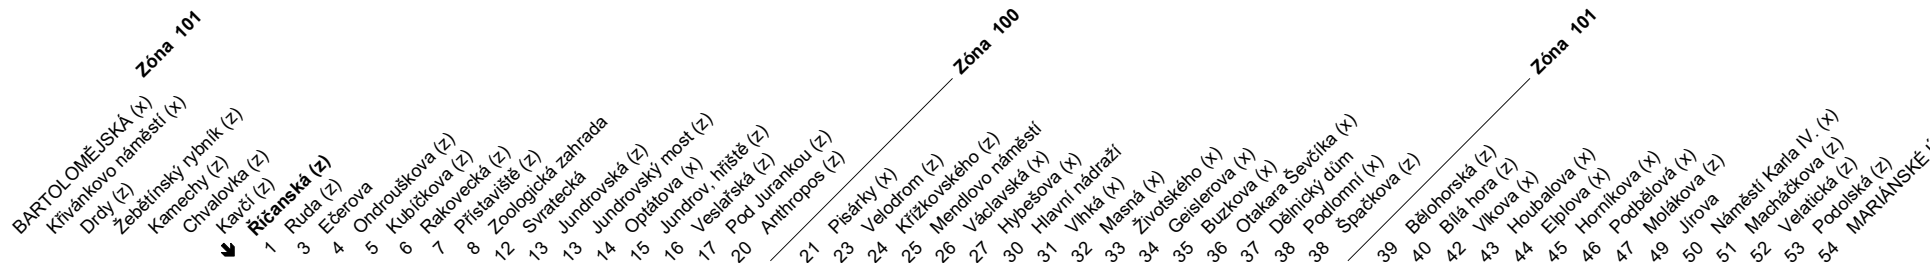

N98

Odjezdy ze zastávky **Říčanská**
směr **Mariánské údolí**

NOČNÍ LINKA

1559/2

ZMĚNA TRASY
DIVERSION

x : zastávka v prac.dnech od 19 do 6 hodin, v sobotu a neděli celodenně na znamení
 z : zastávka celodenně na znamení
 & : bezbariérová zastávka