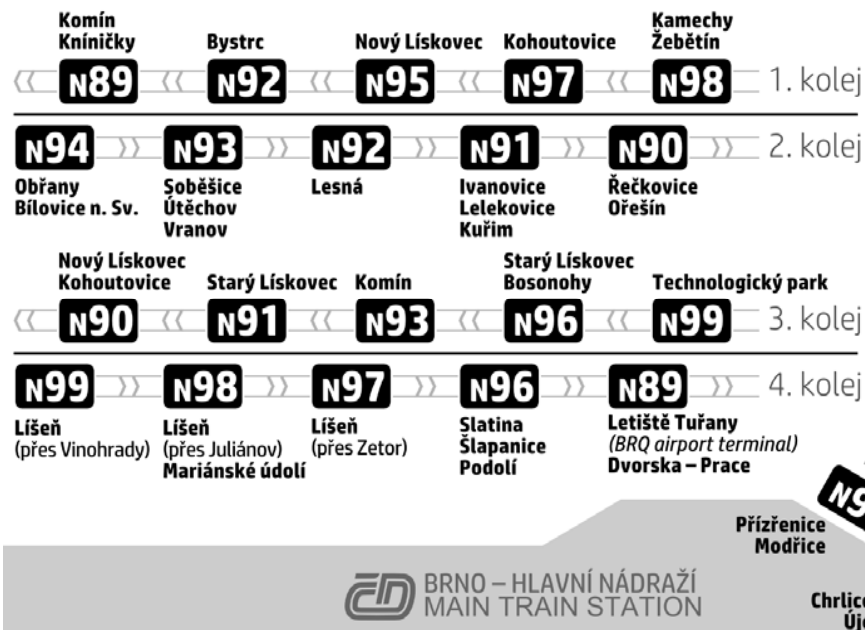

N98

Odjezdy ze zastávky **Optátova**
směr **Mariánské údolí**

NOČNÍ LINKA

1462/4

Zóna 101

BARTOLOMĚJSKÁ (X)
Křivánkovo náměstí (X)
Drby (Z)
Žebětínský rybník (Z)
Kamechy (Z)
Chvalovka (Z)
Kavč (Z)
Řiřanská (Z)
Rudá (Z)
Ečerova
Ondrouškova (Z)
Kubičková (Z)
Rakovcecká (Z)
Přístažské (Z)
Zoologická zahrada
Svratecká
Jundrovská
Jundrovský most (Z)
Optátova (X)
Jundrov, hřiště (Z)
3 Veselá (Z)
6 Pod Jurankou (Z)
Anthropos (Z)

Zóna 100

7 Písařky (X)
9 Velodrom (Z)
10 Křížkovského (Z)
11 Mendlovo náměstí
12 Václavská (X)
13 Hýbešova (X)
16 Hlavní nádraží
17 Vínka (X)
18 Masná (X)
19 Žitovského (X)
20 Geislerova (X)
21 Buzkova (X)
22 Olakara (X)
23 Dělnický dům
24 Poštomní (X)
24 Spáčekova (Z)

Zóna 101

25 Bělonožská (Z)
26 Bílá hora (Z)
28 Vikova (X)
29 Houbalova (X)
30 Eljova (X)
31 Horníkova (X)
32 Počálová (X)
33 Moláková (Z)
35 Jirova
36 Náměstí Karla IV. (X)
37 Machačková (Z)
38 Velatická (Z)
39 Podolská (Z)
40 MARIÁNSKÉ

x : zastávka v prac.dnech od 19 do 6 hodin, v sobotu a neděli celodenně na znamení
Z : zastávka celodenně na znamení
ⓧ : bezbariérová zastávka

Řazení nočních autobusových linek u Hlavního nádraží Nighttime bus lines queuing at Hlavní nádraží