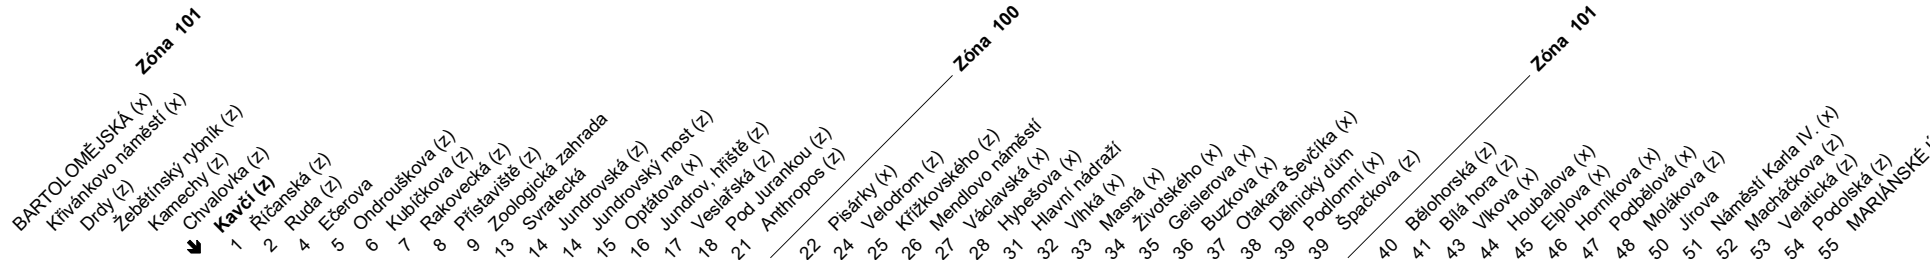

N98

Odjezdy ze zastávky **Kavčí**

směr **Mariánské údolí**

NOČNÍ LINKA

1230/2

ZMĚNA TRASY
DIVERSION

x : zastávka v prac.dnech od 19 do 6 hodin, v sobotu a neděli celodenně na znamení
 z : zastávka celodenně na znamení
 & : bezbariérová zastávka

Řazení nočních autobusových linek u Hlavního nádraží Nighttime bus lines queuing at Hlavní nádraží

Autobusy mohou na daném nástupišti stát v odlišném pořadí, v závislosti na příjezdu jednotlivých vozidel.
 Buses may be queuing in different order on the stated platform, depending on arrival of individual vehicles.