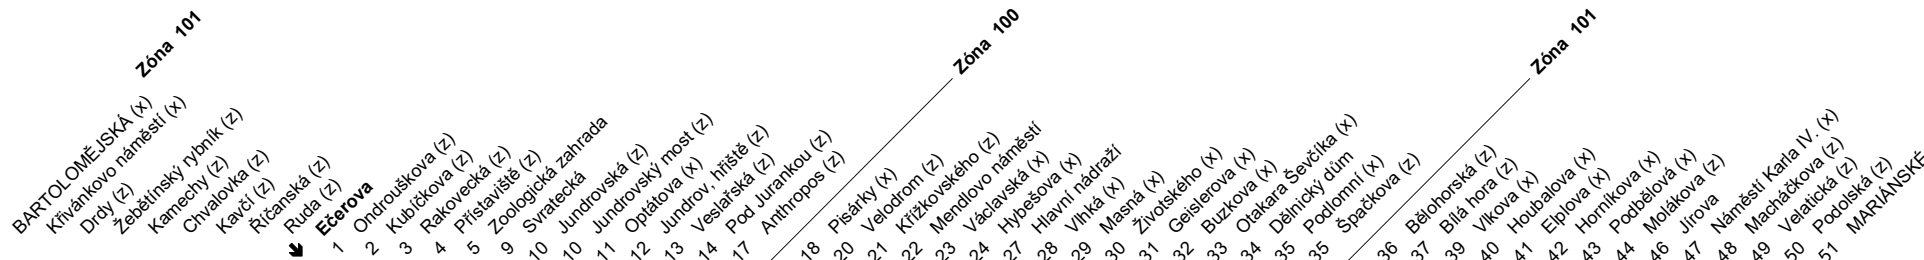

N98

Odjezdy ze zastávky **Ečerova**

směr **Mariánské údolí**

NOČNÍ LINKA

1102/4

ZMĚNA TRASY
DIVERSION

x : zastávka v prac.dnech od 19 do 6 hodin, v sobotu a neděli celodenně na znamení
 z : zastávka celodenně na znamení
 & : bezbariérová zastávka