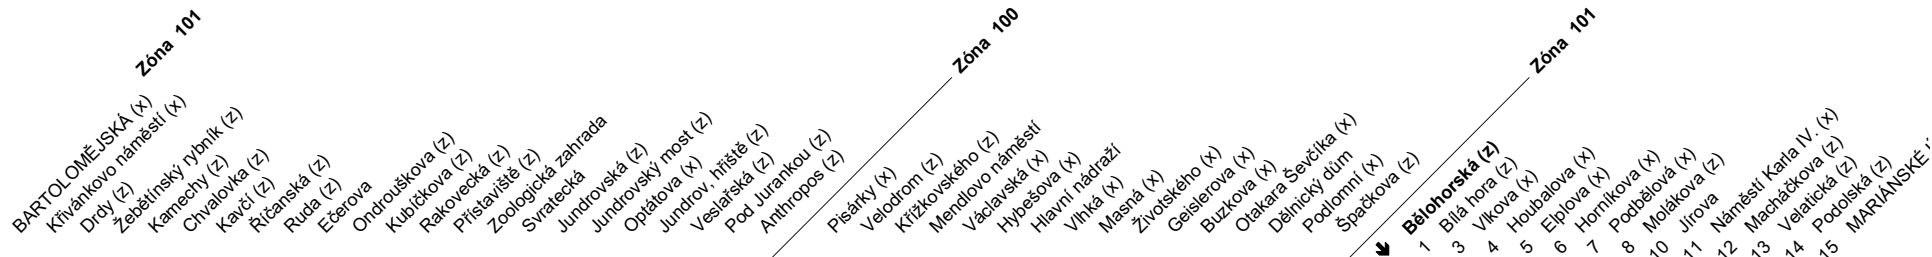

N98

Odjezdy ze zastávky **Bělohorská**
směr **Mariánské údolí**

NOČNÍ LINKA

1018/6

ZMĚNA TRASY
DIVERSION

x : zastávka v prac.dnech od 19 do 6 hodin, v sobotu a neděli celodenně na znamení
 z : zastávka celodenně na znamení
 & : bezbariérová zastávka