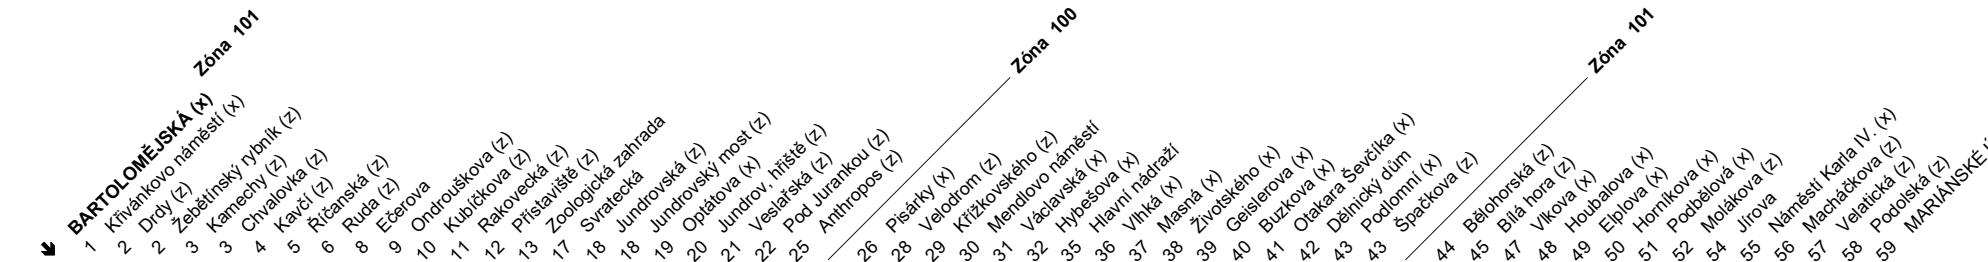

N98

Odjezdy ze zastávky **BARTOLOMĚJSKÁ**
směr **Mariánské údolí**

NOČNÍ LINKA

1015/2

x : zastávka v prac.dnech od 19 do 6 hodin, v sobotu a neděli celodenně na znamení
 z : zastávka celodenně na znamení
 & : bezbariérová zastávka

Řazení nočních autobusových linek u Hlavního nádraží Nighttime bus lines queuing at Hlavní nádraží

Autobusy mohou na daném nástupišti stát v odlišném pořadí, v závislosti na příjezdu jednotlivých vozidel.
Buses may be queuing in different order on the stated platform, depending on arrival of individual vehicles.