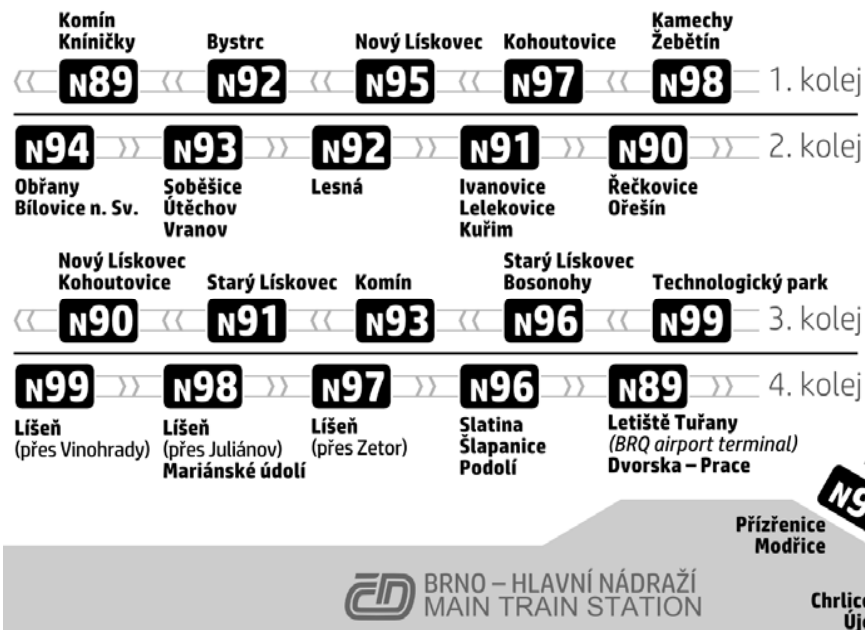

N96

Odjezdy ze zastávky **Slatina, sídliště**

směr **Šlapanice, Kalvodova**

NOČNÍ LINKA

1577/3

ZMĚNA TRASY
DIVERSION

z : zastávka celodenně na znamení
 x : zastávka v prac.dnech od 19 do 6 hodin, v sobotu a neděli celodenně na znamení
 ♿ : bezbariérová zastávka

Řazení nočních autobusových linek u Hlavního nádraží Nighttime bus lines queuing at Hlavní nádraží

NOC PŘED PRACOVNÍM DNEM

22	
23	12 42M
0	12
1	12
2	12
3	12
4	12 42
5	12
6	
7	

NOC PŘED NEPRACOVNÍM DNEM

22	
23	12 42M
0	12
1	12
2	12
3	12
4	12
5	12
6	
7	

V NOCI 24.12./25.12. JSOU NOČNÍ LINKY V PROVOZU JIŽ OD 17.00* HOD.,
 OBDOBĚ 31.12./1.1. JIŽ OD 21.00* HOD., A TO V INTERVALU 30-60 MINUT DLE
 ZVLÁŠTNÍHO JÍZDNÍHO ŘÁDU.

* čas prvního spojení v uzlu Hlavní nádraží