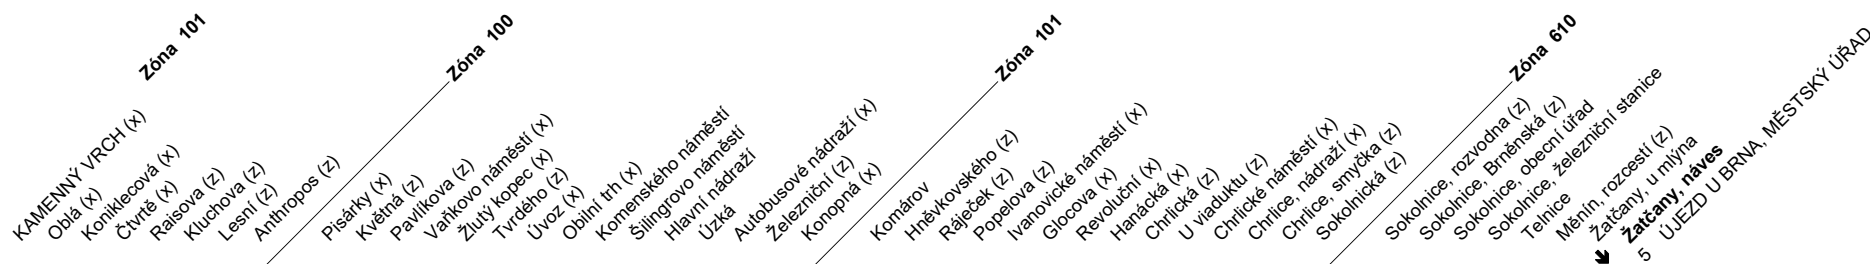

N95

Odjezdy ze zastávky **Žatčany, náves**
směr **Újezd u Brna, městský úřad**

NOČNÍ LINKA

16150/1

x : zastávka v prac.dnech od 19 do 6 hodin, v sobotu a neděli celodenně na znamení
 z : zastávka celodenně na znamení
 & : bezbariérová zastávka

Na lince N95 je v tarifní zóně 610 stanoven TARIFŇÍ ÚSEK mezi zastávkami **Sokolnice, rozvodna — Újezd u Brna, Měú**

Úsekovou jízdenku lze zakoupit u řidiče vozu. Je určena pouze pro krátké cesty mimo území města Brna, a proto ji nelze použít v kombinaci s jízdenkami pro tarifní zóny 100 a 101.