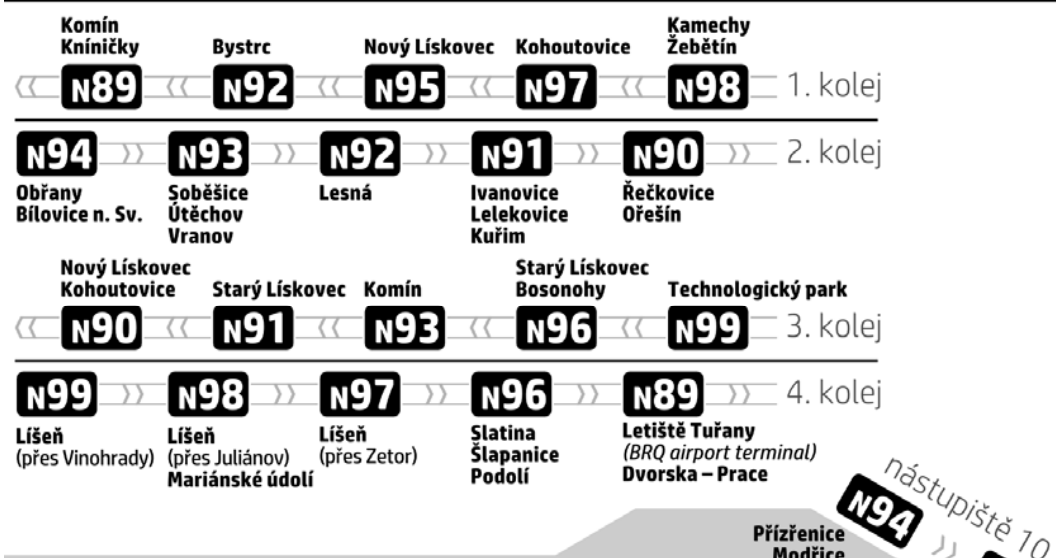

N95

Odjezdy ze zastávky **Chrlice, nádraží**

směr **Chrlice, smyčka**

NOČNÍ LINKA

1183/1

x : zastávka v prac.dnech od 19 do 6 hodin, v sobotu a neděli celodenně na znamení
 z : zastávka celodenně na znamení
 & : bezbariérová zastávka

Řazení nočních autobusových linek u Hlavního nádraží Nighttime bus lines queuing at Hlavní nádraží

BRNO – HLAVNÍ NÁDRAŽÍ
 MAIN TRAIN STATION

Autobusy mohou na daném nástupišti stát v odlišném pořadí, v závislosti na příjezdu jednotlivých vozidel.
 Buses may be queuing in different order on the stated platform, depending on arrival of individual vehicles.

* čas prvního spojení v uzlu Hlavní nádraží

U : ze zastávky **Chrlice, smyčka** pokračuje přes **Sokolnice** do zastávky **Újezd u Brna, městský úřad** (zóna 610)
 V : ze zastávky **Chrlice, smyčka** pokračuje do **Tuřan na Tovární**
 T : ze zastávky **Chrlice, smyčka** pokračuje přes **Sokolnice, Telnice, Žatčany** do zastávky **Újezd u Brna, městský úřad** (zóna 610)
 & : Všechny spoje zajišťuje nízkopodlažní vozidlo.