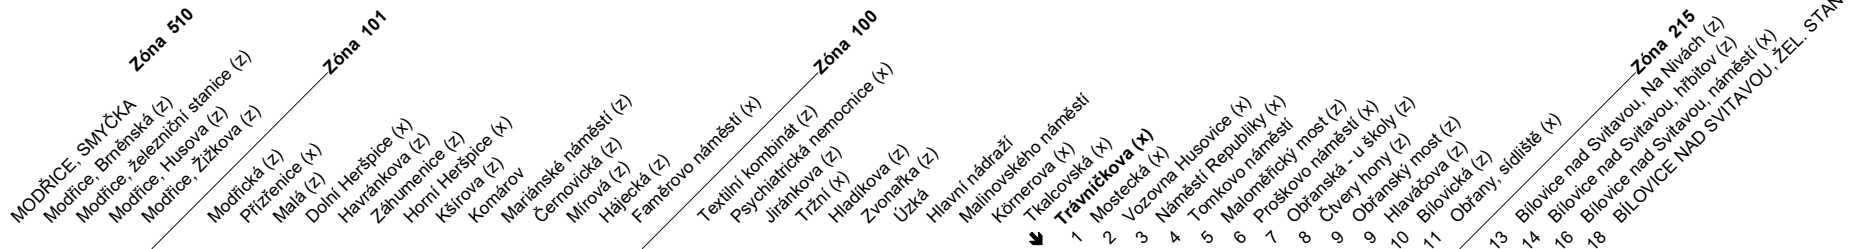

N94

Odjezdy ze zastávky **Trávníčkova**

směr **Bílovice nad Svitavou, žel. stanice**

NOČNÍ LINKA

1676/1

ZMĚNA TRASY
DIVERSION

Z : zastávka celodenně na znamení
 x : zastávka v prac.dnech od 19 do 6 hodin, v sobotu a neděli celodenně na znamení
 & : bezbariérová zastávka

NOC PŘED PRACOVNÍM DNEM

22	
23	04R 34R
0	04 34R
1	04R
2	04R
3	04R
4	04 34R
5	04R
6	
7	

NOC PŘED NEPRACOVNÍM

22	
23	04R 34R
0	04R 34R
1	04
2	04R
3	04
4	04
5	04 34R
6	04 34R
7	04

V NOCI 24.12./25.12. JSOU NOČNÍ LINKY V PROVOZU JIŽ OD 17.00* HOD.,
 OBDOBĚ 31.12./1.1. JIŽ OD 21.00* HOD., A TO V INTERVALU 30-60 MINUT DLE
 ZVLÁŠTNÍHO JÍZDNÍHO ŘÁDU.