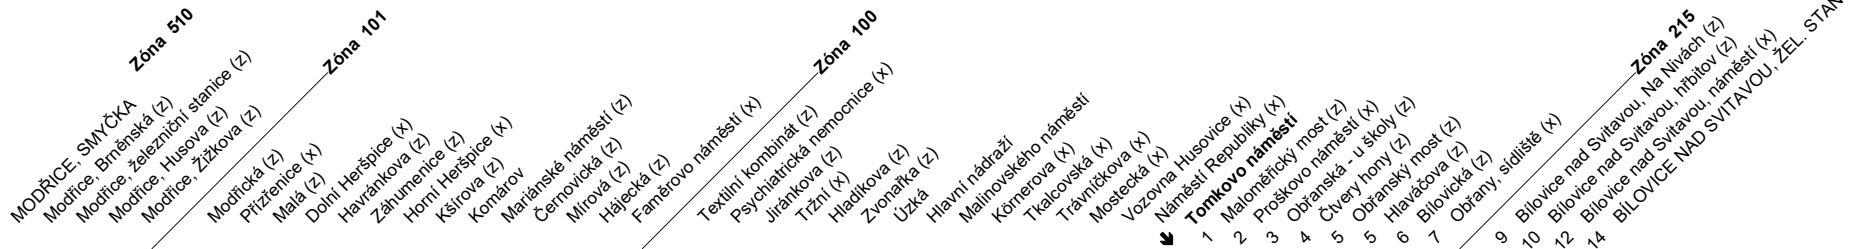

N94

Odjezdy ze zastávky Tomkovo náměstí

směr **Bílovice nad Svitavou, žel. stanice**

NOČNÍ LINKA

1668/1

ZMĚNA TRASY

DIVERSION

Z : zastávka celodenně na znamení
 x : zastávka v prac.dnech od 19 do 6 hodin, v sobotu a neděli celodenně na znamení
 & : bezbariérová zastávka

Řazení nočních autobusových linek u Hlavního nádraží Nighttime bus lines queuing at Hlavní nádraží

Autobusy mohou na daném nástupišti stát v odlišném pořadí, v závislosti na příjezdu jednotlivých vozidel.
Buses may be queuing in different order on the stated platform, depending on arrival of individual vehicles.

NOC PŘED PRACOVNÍM DNEM		NOC PŘED NEPRACOVNÍM	
22		22	
23	08R 38R	23	08R 38R
0	08 38R	0	08R 38R
1	08R	1	08
2	08R	2	08R
3	08R	3	08
4	08 38R	4	08
5	08R	5	08 38R
6		6	08 38R
7		7	08

V NOCI 24.12./25.12. JSOU NOČNÍ LINKY V PROVOZU JIŽ OD 17.00* HOD.,
 OBDOBĚ 31.12./1.1. JIŽ OD 21.00* HOD., A TO V INTERVALU 30-60 MINUT DLE
 ZVLÁŠTNÍHO JÍZDNÍHO ŘÁDU.