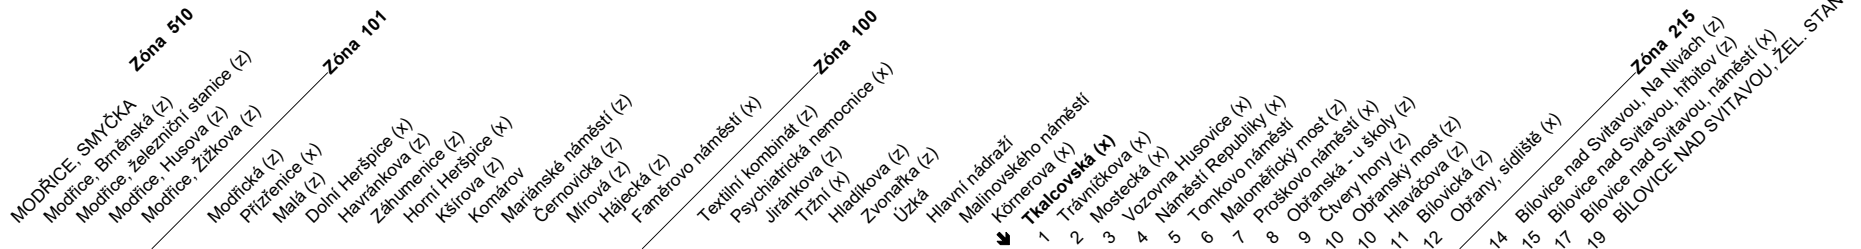

### ZMĚNA TRASY

DIVERSION

Z : zastávka celodenně na znamení  
 x : zastávka v prac.dnech od 19 do 6 hodin, v sobotu a neděli celodenně na znamení  
 & : bezbariérová zastávka