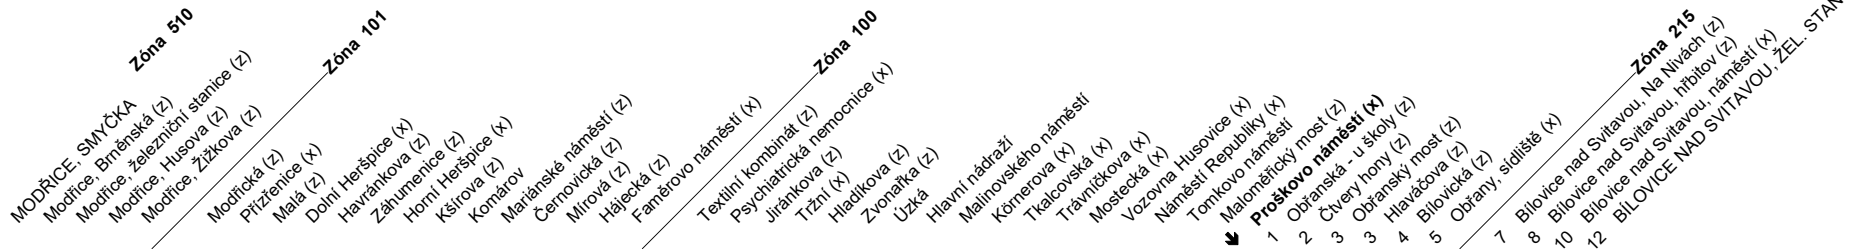

N94

Odjezdy ze zastávky

Proškovno náměstí

směr **Bílovice nad Svitavou, žel. stanice**

NOČNÍ LINKA

1521/1

ZMĚNA TRASY

DIVERSION

Z : zastávka celodenně na znamení
 X : zastávka v prac.dnech od 19 do 6 hodin, v sobotu a neděli celodenně na znamení
 & : bezbariérová zastávka

Řazení nočních autobusových linek u Hlavního nádraží

Nighttime bus lines queuing at Hlavní nádraží

Autobusy mohou na daném nástupišti stát v odlišném pořadí, v závislosti na příjezdu jednotlivých vozidel.
 Buses may be queuing in different order on the stated platform, depending on arrival of individual vehicles.