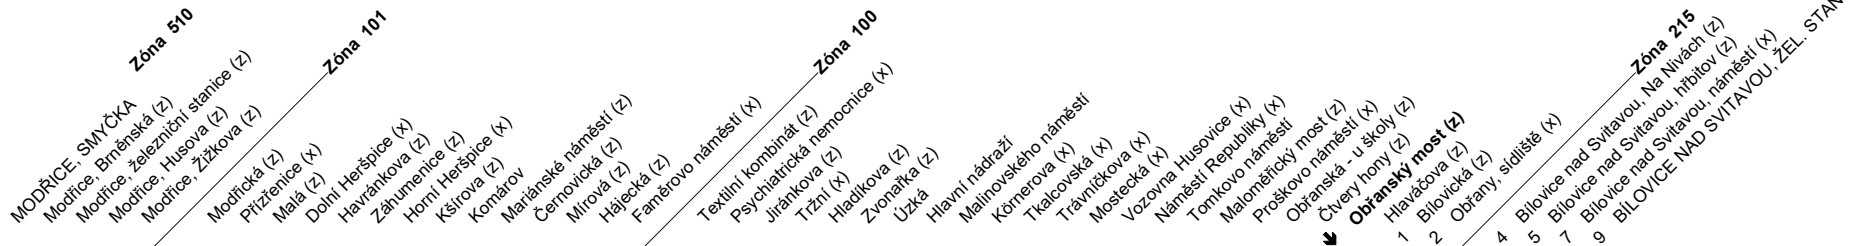

N94

Odjezdy ze zastávky **Obřanský most**

směr **Bílovice nad Svitavou, žel. stanice**

NOČNÍ LINKA

1448/3

ZMĚNA TRASY DIVERSION

Z : zastávka celodenně na znamení
X : zastávka v prac.dnech od 19 do 6 hodin, v sobotu a neděli celodenně na znamení
& : bezbariérová zastávka

Řazení nočních autobusových linek u Hlavního nádraží Nighttime bus lines queuing at Hlavní nádraží

NOC PŘED PRACOVNÍM DNEM

22	
23	13R 43R
0	13 43R
1	13R
2	13R
3	13R
4	13 43R
5	13R
6	
7	

NOC PŘED NEPRACOVNÍM

22	
23	13R 43R
0	13R 43R
1	13
2	13R
3	13
4	13
5	13 43R
6	13 43R
7	13

V NOCI 24.12./25.12. JSOU NOČNÍ LINKY V PROVOZU JIŽ OD 17.00* HOD.,
OBDOBĚ 31.12./1.1. JIŽ OD 21.00* HOD., A TO V INTERVALU 30-60 MINUT DLE
ZVLÁŠTNÍHO JÍZDNÍHO ŘÁDU.

* čas prvního spojení v uzlu Hlavní nádraží