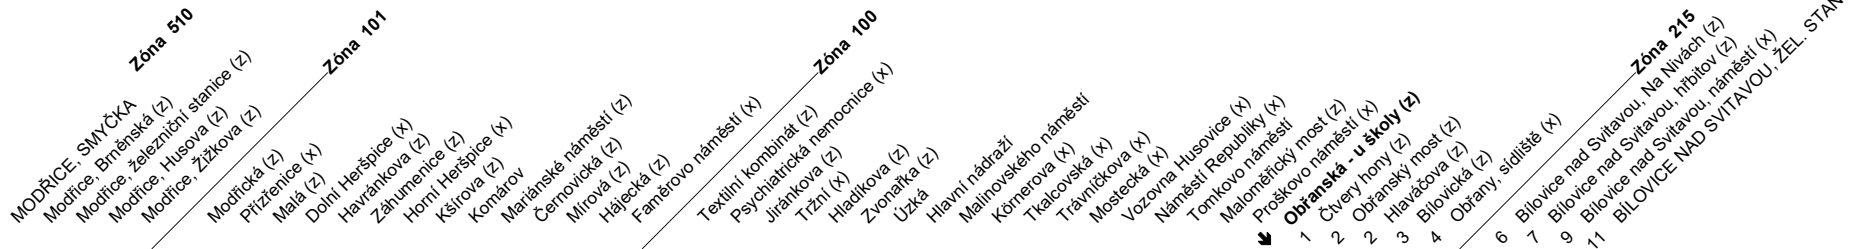

N94

Odjezdy ze zastávky **Obřanská - u školy**

směr **Bílovice nad Svitavou, žel. stanice**

NOČNÍ LINKA

1447/1

ZMĚNA TRASY
DIVERSION

Z : zastávka celodenně na znamení
 x : zastávka v prac.dnech od 19 do 6 hodin, v sobotu a neděli celodenně na znamení
 & : bezbariérová zastávka

Řazení nočních autobusových linek u Hlavního nádraží Nighttime bus lines queuing at Hlavní nádraží

Autobusy mohou na daném nástupišti stát v odlišném pořadí, v závislosti na příjezdu jednotlivých vozidel.
 Buses may be queuing in different order on the stated platform, depending on arrival of individual vehicles.