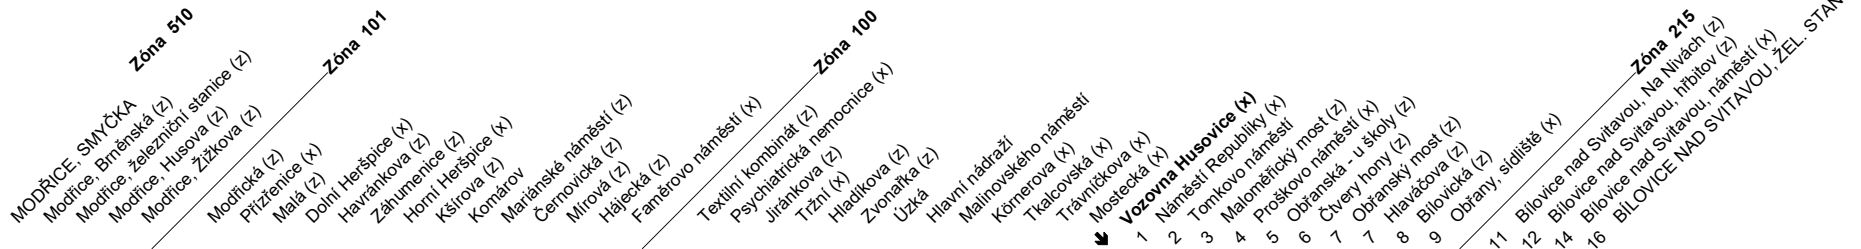

N94

Odjezdy ze zastávky

Vozovna Husovice

směr **Bílovice nad Svitavou, žel. stanice**

NOČNÍ LINKA

1434/1

ZMĚNA TRASY

DIVERSION

Z : zastávka celodenně na znamení
 X : zastávka v prac.dnech od 19 do 6 hodin, v sobotu a neděli celodenně na znamení
 & : bezbariérová zastávka

Řazení nočních autobusových linek u Hlavního nádraží

Nighttime bus lines queuing at Hlavní nádraží

Autobusy mohou na daném nástupišti stát v odlišném pořadí, v závislosti na příjezdu jednotlivých vozidel.
 Buses may be queuing in different order on the stated platform, depending on arrival of individual vehicles.