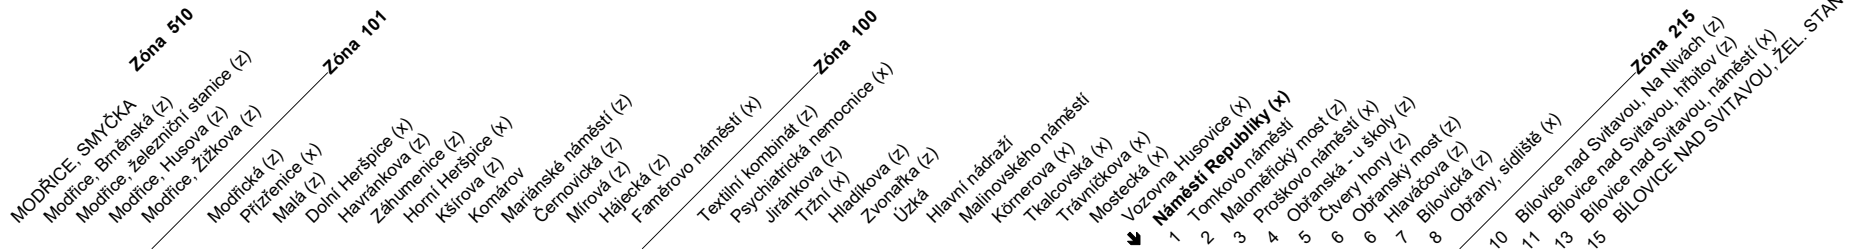

N94

Odjezdy ze zastávky **Náměstí Republiky**

směr **Bílovice nad Svitavou, žel. stanice**

NOČNÍ LINKA

1422/1

ZMĚNA TRASY DIVERSION

Z : zastávka celodenně na znamení
 x : zastávka v prac.dnech od 19 do 6 hodin, v sobotu a neděli celodenně na znamení
 & : bezbariérová zastávka

Řazení nočních autobusových linek u Hlavního nádraží Nighttime bus lines queuing at Hlavní nádraží

Autobusy mohou na daném nástupišti stát v odlišném pořadí, v závislosti na příjezdu jednotlivých vozidel.
Buses may be queuing in different order on the stated platform, depending on arrival of individual vehicles.

NOC PŘED PRACOVNÍM DNEM		NOC PŘED NEPRACOVNÍM	
22		22	
23	07R 37R	23	07R 37R
0	07 37R	0	07R 37R
1	07R	1	07
2	07R	2	07R
3	07R	3	07
4	07 37R	4	07
5	07R	5	07 37R
6		6	07 37R
7		7	07

V NOCI **24.12./25.12.** JSOU NOČNÍ LINKY V PROVOZU JIŽ OD 17.00* HOD.,
 OBDOBĚ **31.12./1.1.** JIŽ OD 21.00* HOD., A TO V INTERVALU 30-60 MINUT DLE
 ZVLÁŠTNÍHO JÍZDNÍHO ŘÁDU.