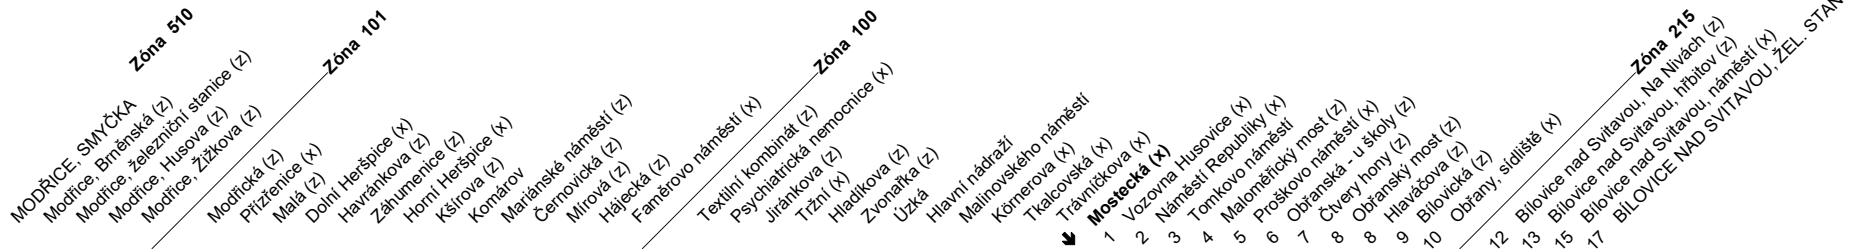

N94

Odjezdy ze zastávky

Mostecká

směr **Bílovice nad Svitavou, žel. stanice**

NOČNÍ LINKA

1398/1

ZMĚNA TRASY

DIVERSION

z : zastávka celodenně na znamení
 x : zastávka v prac.dnech od 19 do 6 hodin, v sobotu a neděli celodenně na znamení
 & : bezbariérová zastávka

Řazení nočních autobusových linek u Hlavního nádraží Nighttime bus lines queuing at Hlavní nádraží

Autobusy mohou na daném nástupišti stát v odlišném pořadí, v závislosti na příjezdu jednotlivých vozidel.
 Buses may be queuing in different order on the stated platform, depending on arrival of individual vehicles.