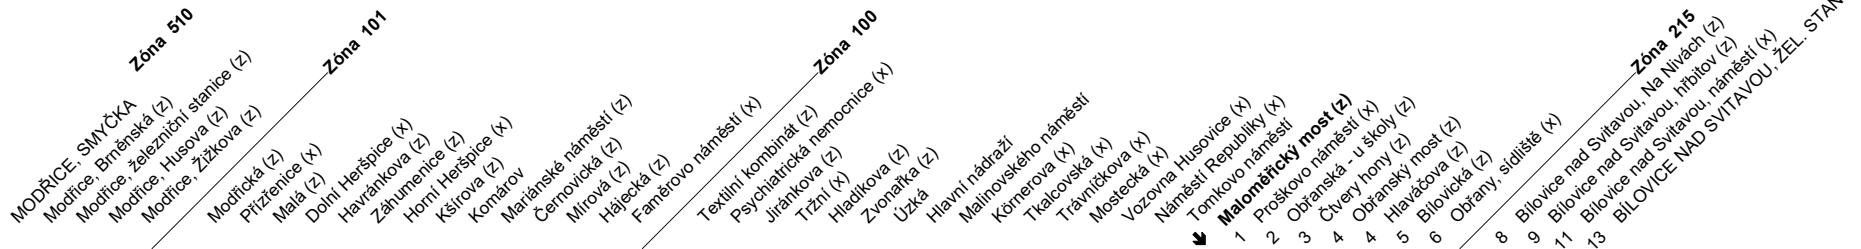

N94

Odjezdy ze zastávky Maloměřický most

směr **Bílovice nad Svitavou, žel. stanice**

NOČNÍ LINKA

1358/2

ZMĚNA TRASY

DIVERSION

Z : zastávka celodenně na znamení
 X : zastávka v prac.dnech od 19 do 6 hodin, v sobotu a neděli celodenně na znamení
 & : bezbariérová zastávka

Řazení nočních autobusových linek u Hlavního nádraží Nighttime bus lines queuing at Hlavní nádraží

NOC PŘED PRACOVNÍM DNEM

22	
23	09R 39R
0	09 39R
1	09R
2	09R
3	09R
4	09 39R
5	09R
6	
7	

NOC PŘED NEPRACOVNÍM