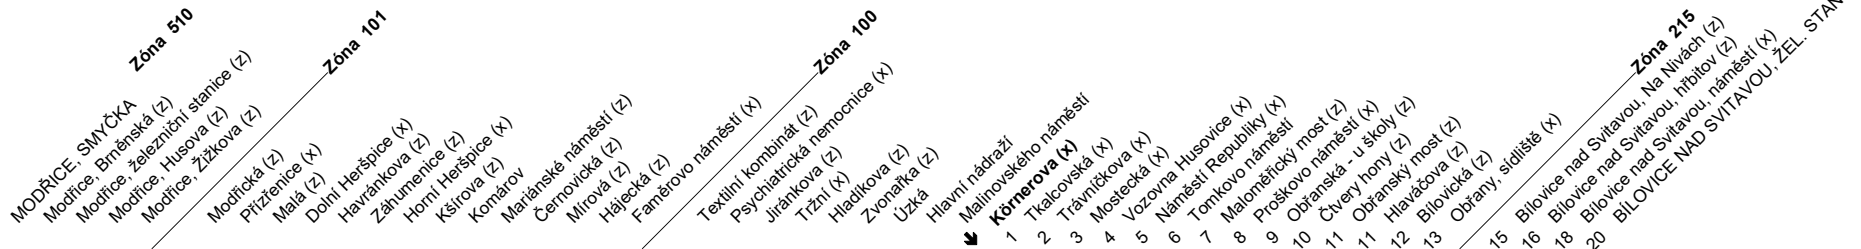

N94

Odjezdy ze zastávky **Körnerova**

směr **Bílovice nad Svitavou, žel. stanice**

NOČNÍ LINKA

1271/1

ZMĚNA TRASY
DIVERSION

Z : zastávka celodenně na znamení
 x : zastávka v prac.dnech od 19 do 6 hodin, v sobotu a neděli celodenně na znamení
 & : bezbariérová zastávka

Řazení nočních autobusových linek u Hlavního nádraží Nighttime bus lines queuing at Hlavní nádraží

NOC PŘED PRACOVNÍM DNEM		NOC PŘED NEPRACOVNÍM	
22		22	
23	02R 32R	23	02R 32R
0	02 32R	0	02R 32R
1	02R	1	02
2	02R	2	02R
3	02R	3	02
4	02 32R	4	02
5	02R	5	02 32R
6		6	02 32R
7		7	02

V NOCI 24.12./25.12. JSOU NOČNÍ LINKY V PROVOZU JIŽ OD 17.00* HOD.,
 OBDOBĚ 31.12./1.1. JIŽ OD 21.00* HOD., A TO V INTERVALU 30-60 MINUT DLE
 ZVLÁŠTNÍHO JÍZDNÍHO ŘÁDU.

* čas prvního spojení v uzlu Hlavní nádraží