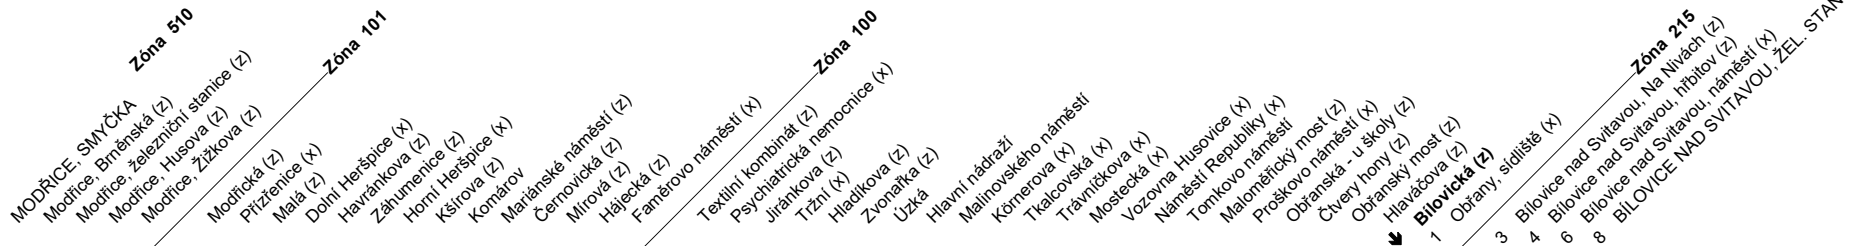

N94

Odjezdy ze zastávky **Bílovická**

směr **Bílovice nad Svitavou, žel. stanice**

NOČNÍ LINKA

1027/1

ZMĚNA TRASY
DIVERSION

z : zastávka celodenně na znamení
 x : zastávka v prac.dnech od 19 do 6 hodin, v sobotu a neděli celodenně na znamení
 & : bezbariérová zastávka

Řazení nočních autobusových linek u Hlavního nádraží Nighttime bus lines queuing at Hlavní nádraží

NOC PŘED PRACOVNÍM DNEM		NOC PŘED NEPRACOVNÍM	
22		22	
23	14R 44R	23	14R 44R
0	14 44R	0	14R 44R
1	14R	1	14
2	14R	2	14R
3	14R	3	14
4	14 44R	4	14
5	14R	5	14 44R
6		6	14 44R
7		7	14

V NOCI 24.12./25.12. JSOU NOČNÍ LINKY V PROVOZU JIŽ OD 17.00* HOD.,
 OBDOBĚ 31.12./1.1. JIŽ OD 21.00* HOD., A TO V INTERVALU 30-60 MINUT DLE
 ZVLÁŠTNÍHO JÍZDNÍHO ŘÁDU.

* čas prvního spojení v uzlu Hlavní nádraží