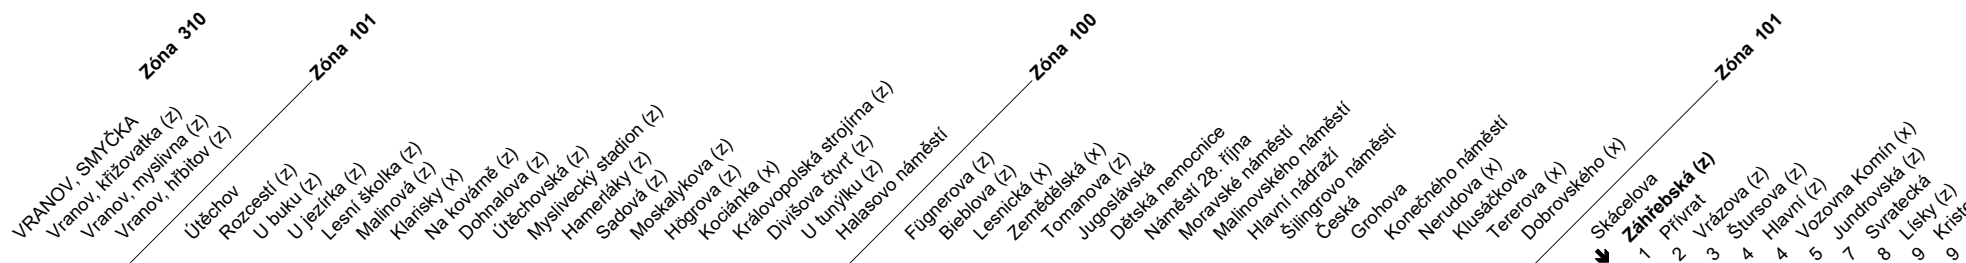

N93

Odjezdy ze zastávky **Záhřebská**
směr **Komín, sídliště**

NOČNÍ LINKA

1777/1

Z : zastávka celodenně na znamení
 X : zastávka v prac.dnech od 19 do 6 hodin, v sobotu a neděli celodenně na znamení
 & : bezbariérová zastávka

NOC PŘED PRACOVNÍM DNEM

22	
23	11 41
0	11 41
1	11
2	11
3	11
4	11 41
5	11
6	
7	

NOC PŘED NEPRACOVNÍM DNEM

22	
23	11 41
0	11 41
1	11
2	11
3	11
4	11
5	11 41
6	11 41
7	11

V NOCI **24.12./25.12.** JSOU NOČNÍ LINKY V PROVOZU JIŽ OD 17.00* HOD.,
 OBDOBĚ **31.12./1.1.** JIŽ OD 21.00* HOD., A TO V INTERVALU 30-60 MINUT DLE
 ZVLÁŠTNÍHO JÍZDNÍHO ŘÁDU.
 * čas prvního spojení v uzlu Hlavní nádraží