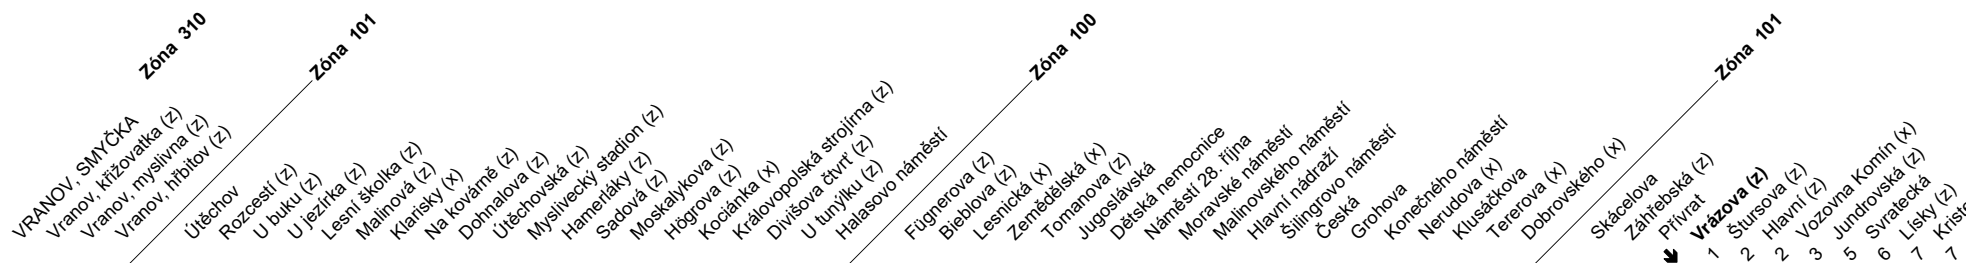

N93

Odjezdy ze zastávky **Vrázova**

směr **Komín, sídliště**

NOČNÍ LINKA

1758/1

Z : zastávka celodenně na znamení
 X : zastávka v prac.dnech od 19 do 6 hodin, v sobotu a neděli celodenně na znamení
 & : bezbariérová zastávka

NOC PŘED PRACOVNÍM DNEM

22	
23	13 43
0	13 43
1	13
2	13
3	13
4	13 43
5	13
6	
7	

NOC PŘED NEPRACOVNÍM DNEM

22	
23	13 43
0	13 43
1	13
2	13
3	13
4	13
5	13 43
6	13 43
7	13

V NOCI 24.12./25.12. JSOU NOČNÍ LINKY V PROVOZU JIŽ OD 17.00* HOD.,
 OBDOBĚ 31.12./1.1. JIŽ OD 21.00* HOD., A TO V INTERVALU 30-60 MINUT DLE
 ZVLÁŠTNÍHO JÍZDNÍHO ŘÁDU.