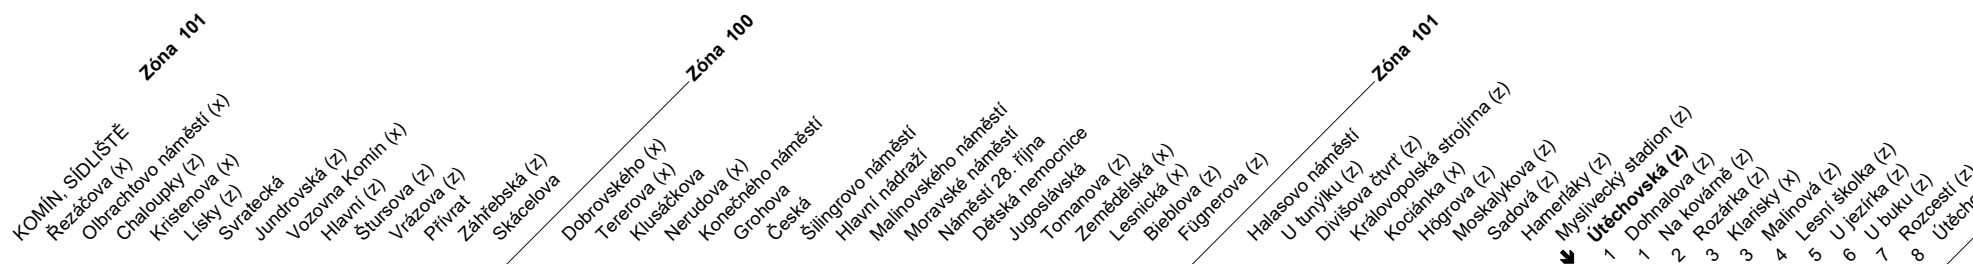

# N93

Odjezdy ze zastávky **Útěchovská**  
směr **Vranov, smyčka**

## NOČNÍ LINKA

1711/1

x : zastávka v prac.dnech od 19 do 6 hodin, v sobotu a neděli celodenně na znamení  
 z : zastávka celodenně na znamení  
 & : bezbariérová zastávka