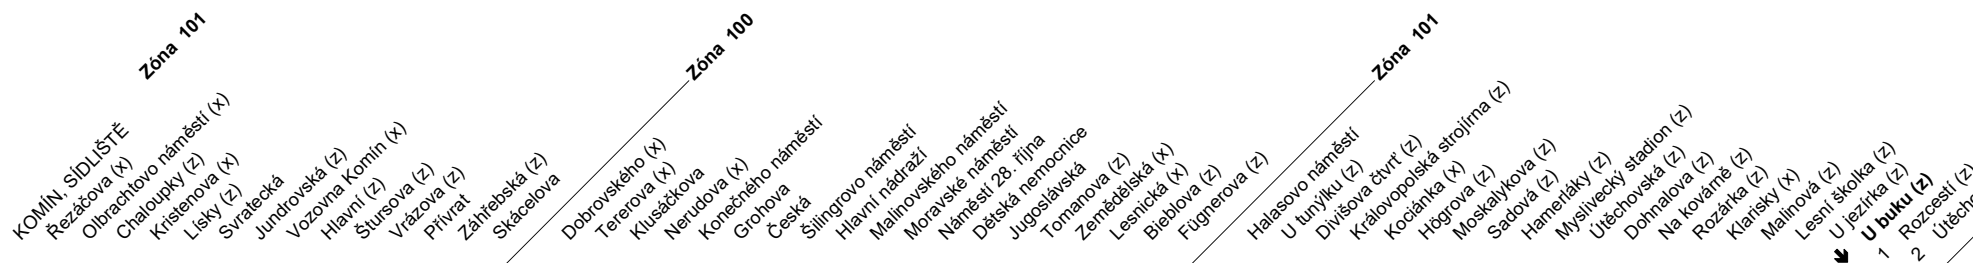

# N93

Odjezdy ze zastávky **U buku**

směr **Vranov, smyčka**

## NOČNÍ LINKA

1684/1

X : zastávka v prac.dnech od 19 do 6 hodin, v sobotu a neděli celodenně na znamení  
 Z : zastávka celodenně na znamení  
 & : bezbariérová zastávka