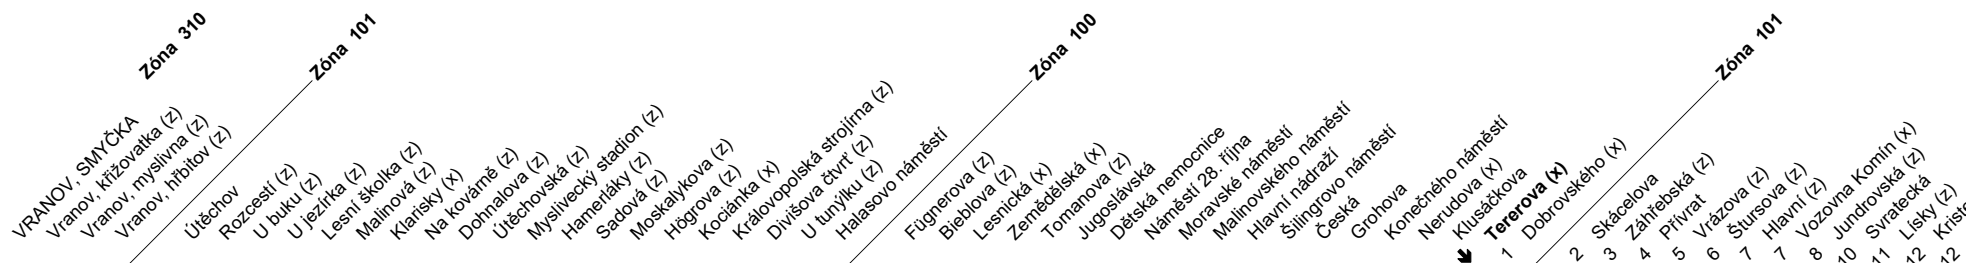

N93

Odjezdy ze zastávky **Tererova**

směr **Komín, sídliště**

NOČNÍ LINKA

1661/1

Z : zastávka celodenně na znamení
 X : zastávka v prac.dnech od 19 do 6 hodin, v sobotu a neděli celodenně na znamení
 & : bezbariérová zastávka

NOC PŘED PRACOVNÍM DNEM

22	
23	08 38
0	08 38
1	08
2	08
3	08
4	08 38
5	08
6	
7	

NOC PŘED NEPRACOVNÍM DNEM

22	
23	08 38
0	08 38
1	08
2	08
3	08
4	08
5	08 38
6	08 38
7	08

V NOCI 24.12./25.12. JSOU NOČNÍ LINKY V PROVOZU JIŽ OD 17.00* HOD.,
 OBDOBĚ 31.12./1.1. JIŽ OD 21.00* HOD., A TO V INTERVALU 30-60 MINUT DLE
 ZVLÁŠTNÍHO JÍZDNÍHO ŘÁDU.
 * čas prvního spojení v uzlu Hlavní nádraží