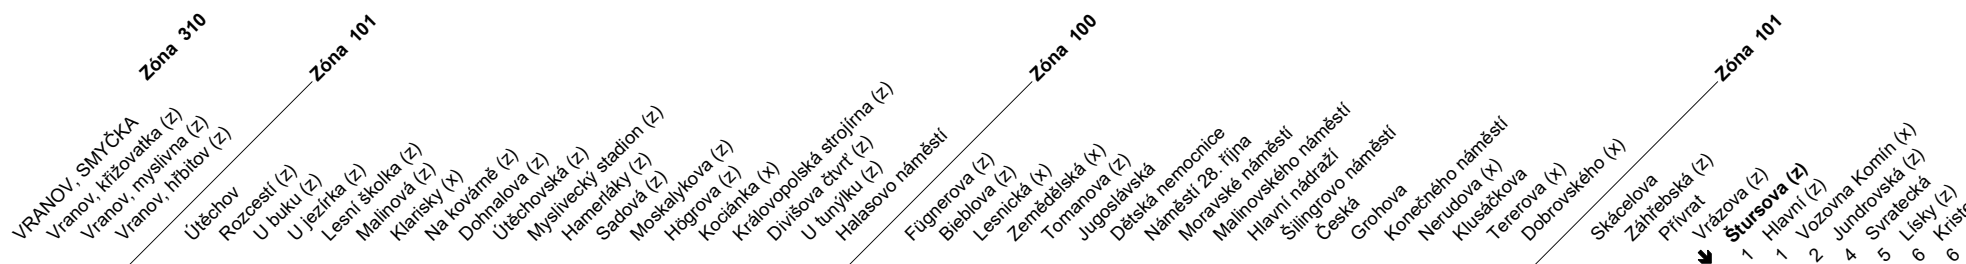

N93

Odjezdy ze zastávky **Štursova**
směr **Komín, sídliště**

NOČNÍ LINKA

1651/1

Z : zastávka celodenně na znamení
 X : zastávka v prac.dnech od 19 do 6 hodin, v sobotu a neděli celodenně na znamení
 & : bezbariérová zastávka

NOC PŘED PRACOVNÍM DNEM

22	
23	14 44
0	14 44
1	14
2	14
3	14
4	14 44
5	14
6	
7	

NOC PŘED NEPRACOVNÍM DNEM

22	
23	14 44
0	14 44
1	14
2	14
3	14
4	14
5	14 44
6	14 44
7	14

V NOCI 24.12./25.12. JSOU NOČNÍ LINKY V PROVOZU JIŽ OD 17.00* HOD.,
 OBDOBĚ 31.12./1.1. JIŽ OD 21.00* HOD., A TO V INTERVALU 30-60 MINUT DLE
 ZVLÁŠTNÍHO JÍZDNÍHO ŘÁDU.