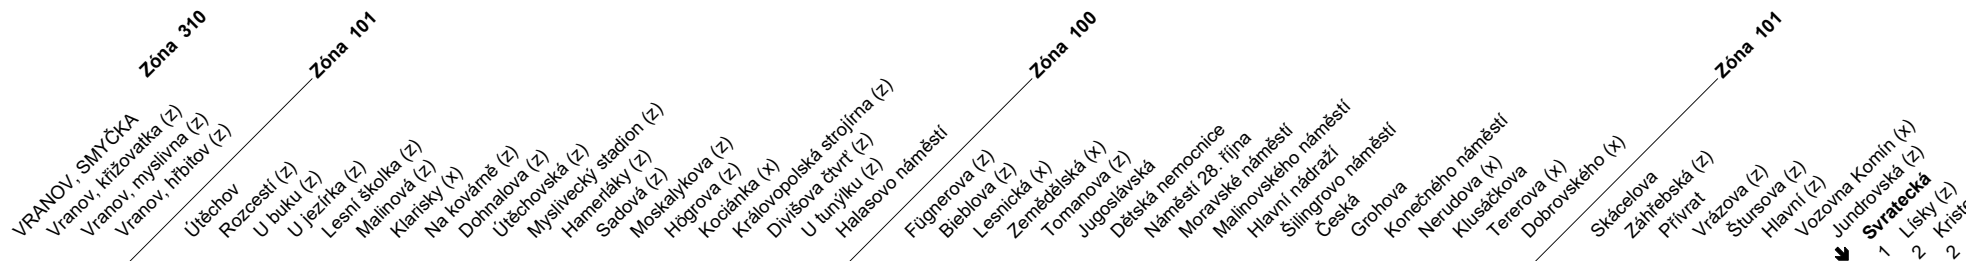

N93

Odjezdy ze zastávky **Svratecká**

směr **Komín, sídliště**

NOČNÍ LINKA

1633/5

Z : zastávka celodenně na znamení
 X : zastávka v prac.dnech od 19 do 6 hodin, v sobotu a neděli celodenně na znamení
 & : bezbariérová zastávka

NOC PŘED PRACOVNÍM DNEM

22	
23	18 48
0	18 48
1	18
2	18
3	18
4	18 48
5	18
6	
7	

NOC PŘED NEPRACOVNÍM DNEM

22	
23	18 48
0	18 48
1	18
2	18
3	18
4	18
5	18 48
6	18 48
7	18

V NOCI 24.12./25.12. JSOU NOČNÍ LINKY V PROVOZU JIŽ OD 17.00* HOD.,
 OBDOBĚ 31.12./1.1. JIŽ OD 21.00* HOD., A TO V INTERVALU 30-60 MINUT DLE
 ZVLÁŠTNÍHO JÍZDNÍHO ŘÁDU.