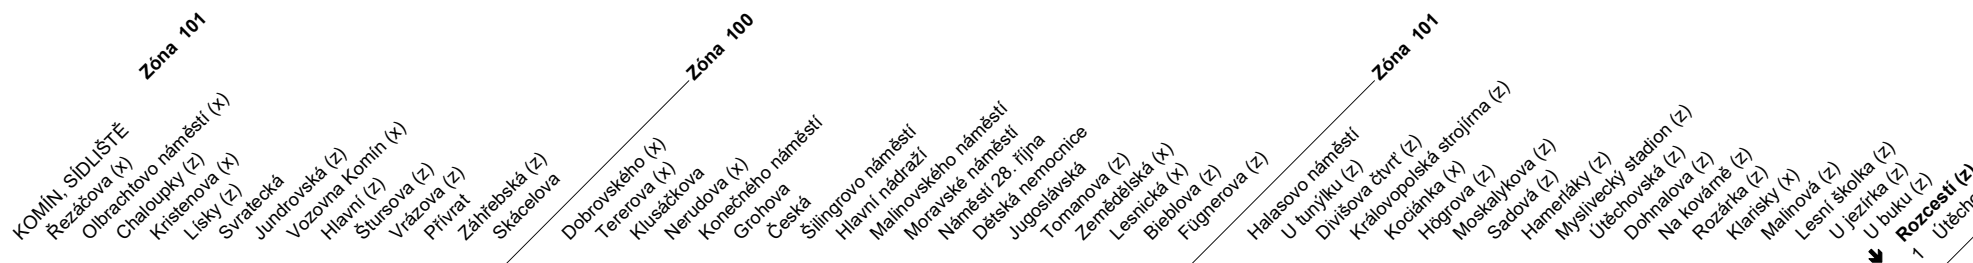

N93

Odjezdy ze zastávky **Rozcestí**
směr **Vranov, smyčka**

NOČNÍ LINKA

1554/1

x : zastávka v prac.dnech od 19 do 6 hodin, v sobotu a neděli celodenně na znamení
 z : zastávka celodenně na znamení
 & : bezbariérová zastávka

NOC PŘED PRACOVNÍM DNEM

22	
23	26 56U
0	56U
1	26U
2	26U
3	26U
4	26 56
5	26
6	
7	

NOC PŘED NEPRACOVNÍM DNEM

22	
23	26 56U
0	56U
1	26
2	26
3	26U
4	26
5	26U 56
6	26U 56
7	26

V NOCI 24.12./25.12. JSOU NOČNÍ LINKY V PROVOZU JIŽ OD 17.00* HOD.,
 OBDOBĚ 31.12./1.1. JIŽ OD 21.00* HOD., A TO V INTERVALU 30-60 MINUT DLE
 ZVLÁŠTNÍHO JÍZDNÍHO ŘÁDU.