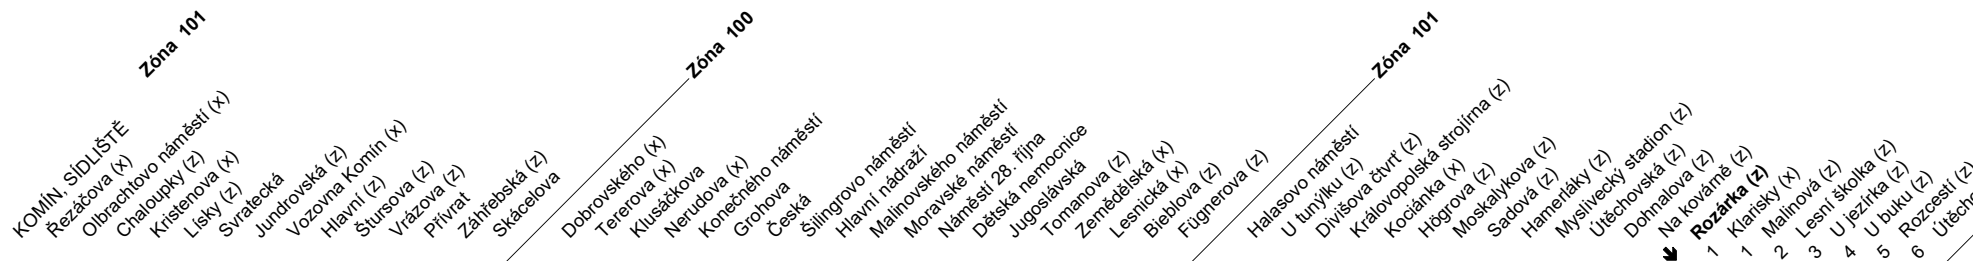

# N93

Odjezdy ze zastávky **Rozárka**

směr **Vranov, smyčka**

# NOČNÍ LINKA

1548/1

X : zastávka v prac.dnech od 19 do 6 hodin, v sobotu a neděli celodenně na znamení  
 Z : zastávka celodenně na znamení  
 & : bezbariérová zastávka

NOC PŘED PRACOVNÍM DNEM		NOC PŘED NEPRACOVNÍM DNEM	
22		22	
23	21 51U	23	21 51U
0	21K 51U	0	21K 51U
1	21U	1	21
2	21U	2	21
3	21U	3	21U
4	21 51	4	21
5	21	5	21U 51
6		6	21U 51
7		7	21