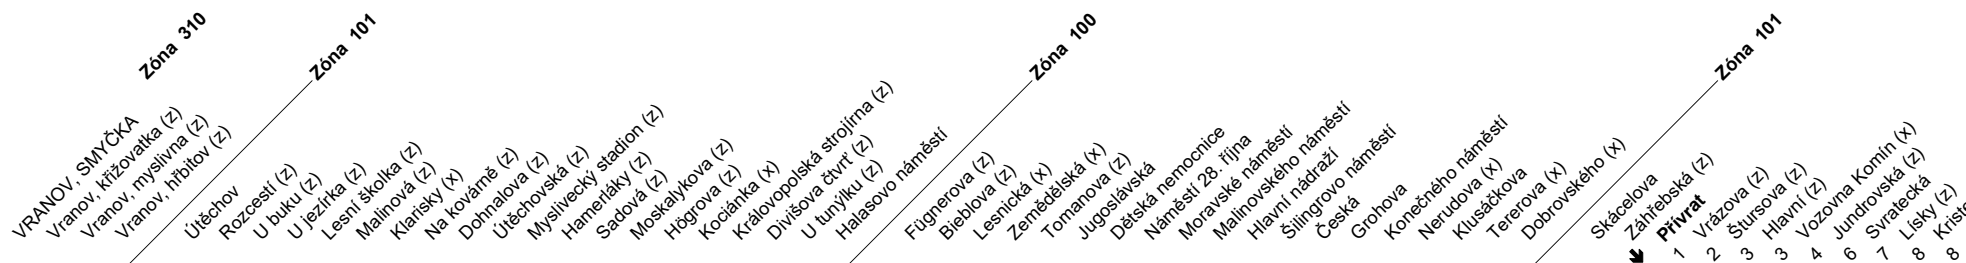

# N93

Odjezdy ze zastávky **Přivrat**

směr **Komín, sídliště**

## NOČNÍ LINKA

1528/3

Z : zastávka celodenně na znamení  
 X : zastávka v prac.dnech od 19 do 6 hodin, v sobotu a neděli celodenně na znamení  
 & : bezbariérová zastávka