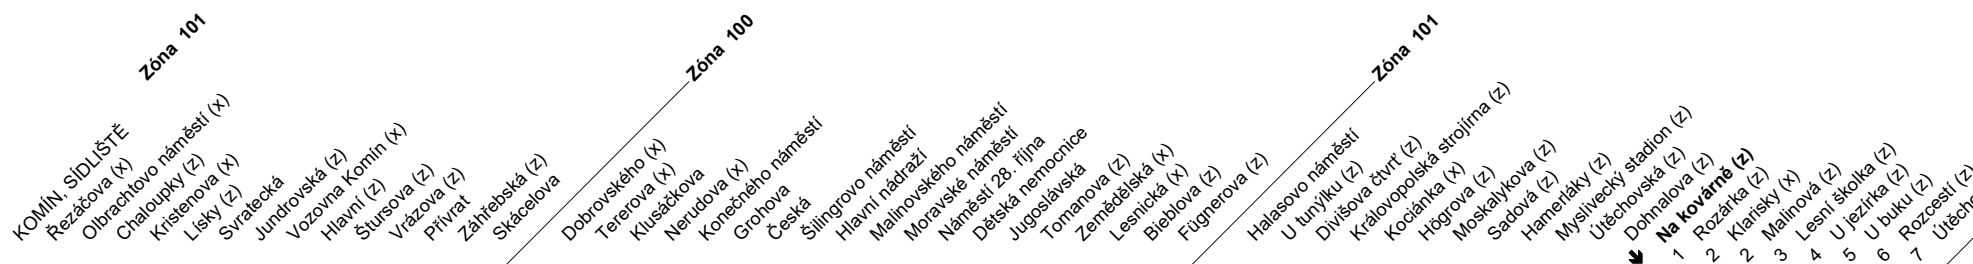

N93

Odjezdy ze zastávky **Na kovárně**
směr **Vranov, smyčka**

NOČNÍ LINKA

1412/1

x : zastávka v prac.dnech od 19 do 6 hodin, v sobotu a neděli celodenně na znamení
 z : zastávka celodenně na znamení
 & : bezbariérová zastávka

NOC PŘED PRACOVNÍM DNEM

22	
23	20 50U
0	20K 50U
1	20U
2	20U
3	20U
4	20 50
5	20
6	
7	

NOC PŘED NEPRACOVNÍM DNEM

22	
23	20 50U
0	20K 50U
1	20
2	20
3	20U
4	20
5	20U 50
6	20U 50
7	20

V NOCI 24.12./25.12. JSOU NOČNÍ LINKY V PROVOZU JIŽ OD 17.00* HOD.,
 OBDOBĚ 31.12./1.1. JIŽ OD 21.00* HOD., A TO V INTERVALU 30-60 MINUT DLE
 ZVLÁŠTNÍHO JÍZDNÍHO ŘÁDU.