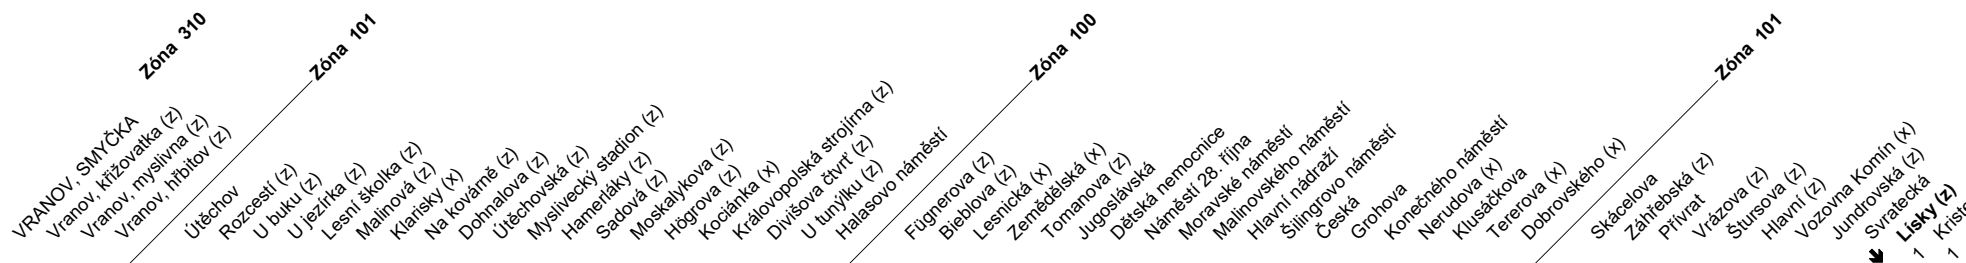

N93

Odjezdy ze zastávky **Lísky**

směr **Komín, sídliště**

NOČNÍ LINKA

1345/2

Z : zastávka celodenně na znamení
 X : zastávka v prac.dnech od 19 do 6 hodin, v sobotu a neděli celodenně na znamení
 & : bezbariérová zastávka

NOC PŘED PRACOVNÍM DNEM

22	
23	19 49
0	19 49
1	19
2	19
3	19
4	19 49
5	19
6	
7	

NOC PŘED NEPRACOVNÍM DNEM

22	
23	19 49
0	19 49
1	19
2	19
3	19
4	19
5	19 49
6	19 49
7	19

V NOCI 24.12./25.12. JSOU NOČNÍ LINKY V PROVOZU JIŽ OD 17.00* HOD.,
 OBDOBĚ 31.12./1.1. JIŽ OD 21.00* HOD., A TO V INTERVALU 30-60 MINUT DLE
 ZVLÁŠTNÍHO JÍZDNÍHO ŘÁDU.