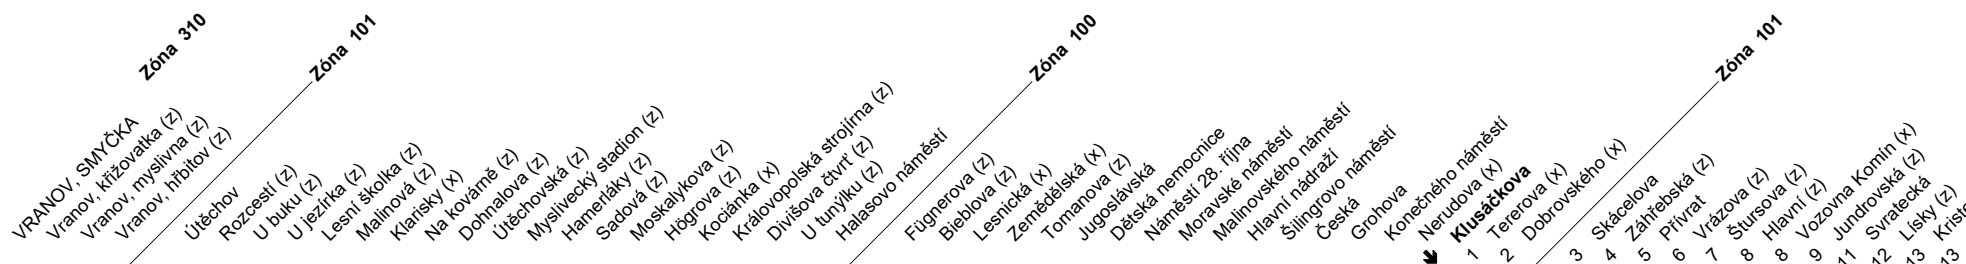

N93

Odjezdy ze zastávky **Klusáčkova**

směr **Komín, sídliště**

NOČNÍ LINKA

1242/1

Z : zastávka celodenně na znamení
 X : zastávka v prac.dnech od 19 do 6 hodin, v sobotu a neděli celodenně na znamení
 & : bezbariérová zastávka

NOC PŘED PRACOVNÍM DNEM		NOC PŘED NEPRACOVNÍM DNEM	
22		22	
23	07 37	23	07 37
0	07 37	0	07 37
1	07	1	07
2	07	2	07
3	07	3	07
4	07 37	4	07
5	07	5	07 37
6		6	07 37
7		7	07

V NOCI 24.12./25.12. JSOU NOČNÍ LINKY V PROVOZU JIŽ OD 17.00* HOD.,
 OBDOBĚ 31.12./1.1. JIŽ OD 21.00* HOD., A TO V INTERVALU 30-60 MINUT DLE
 ZVLÁŠTNÍHO JÍZDNÍHO ŘÁDU.