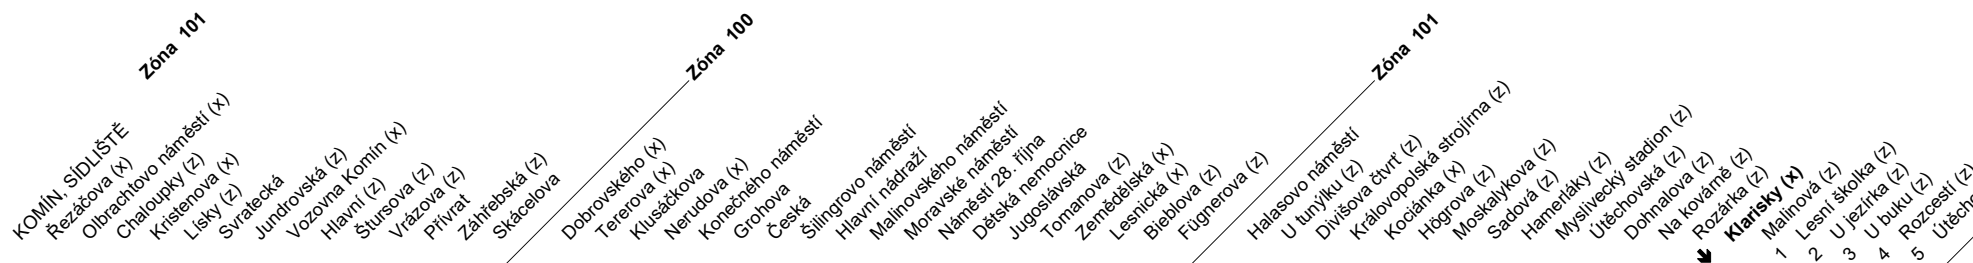

N93

Odjezdy ze zastávky **Klarisky**

směr **Vranov, smyčka**

NOČNÍ LINKA

1235/1

X : zastávka v prac.dnech od 19 do 6 hodin, v sobotu a neděli celodenně na znamení
 Z : zastávka celodenně na znamení
 ⓧ : bezbariérová zastávka

NOC PŘED PRACOVNÍM DNEM

22	
23	22 52U
0	52U
1	22U
2	22U
3	22U
4	22 52
5	22
6	
7	

NOC PŘED NEPRACOVNÍM DNEM

22	
23	22 52U
0	52U
1	22
2	22
3	22U
4	22
5	22U 52
6	22U 52
7	22

V NOCI **24.12./25.12.** JSOU NOČNÍ LINKY V PROVOZU JIŽ OD 17.00* HOD.,
 OBDOBĚ **31.12./1.1.** JIŽ OD 21.00* HOD., A TO V INTERVALU 30-60 MINUT DLE
 ZVLÁŠTNÍHO JÍZDNÍHO ŘÁDU.