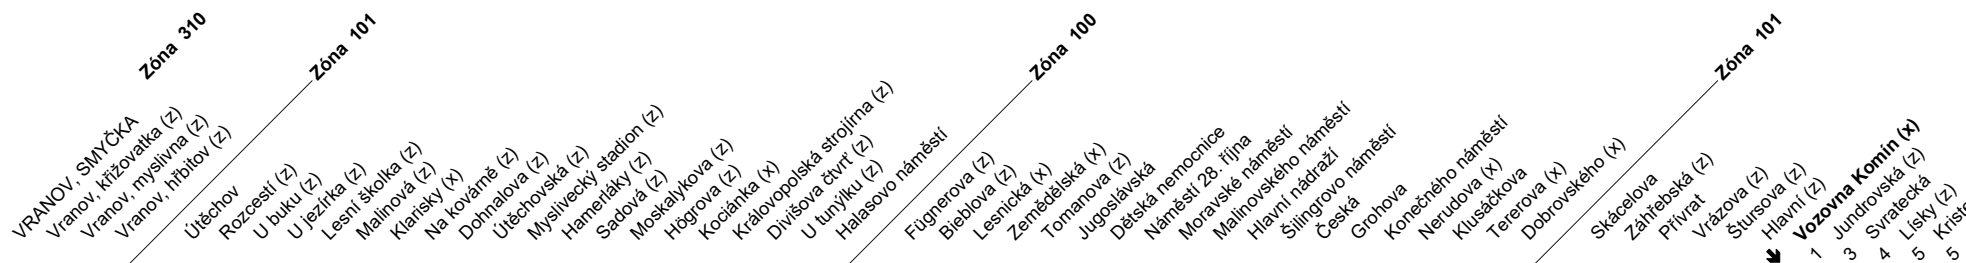

N93

Odjezdy ze zastávky **Vozovna Komín**

směr **Komín, sídliště**

NOČNÍ LINKA

1217/3

Z : zastávka celodenně na znamení
 X : zastávka v prac.dnech od 19 do 6 hodin, v sobotu a neděli celodenně na znamení
 & : bezbariérová zastávka

NOC PŘED PRACOVNÍM DNEM

22	
23	15 45
0	15 45
1	15
2	15
3	15
4	15 45
5	15
6	
7	

NOC PŘED NEPRACOVNÍM DNEM

22	
23	15 45
0	15 45
1	15
2	15
3	15
4	15
5	15 45
6	15 45
7	15

V NOCI 24.12./25.12. JSOU NOČNÍ LINKY V PROVOZU JIŽ OD 17.00* HOD.,
 OBDOBĚ 31.12./1.1. JIŽ OD 21.00* HOD., A TO V INTERVALU 30-60 MINUT DLE
 ZVLÁŠTNÍHO JÍZDNÍHO ŘÁDU.
 * čas prvního spojení v uzlu Hlavní nádraží